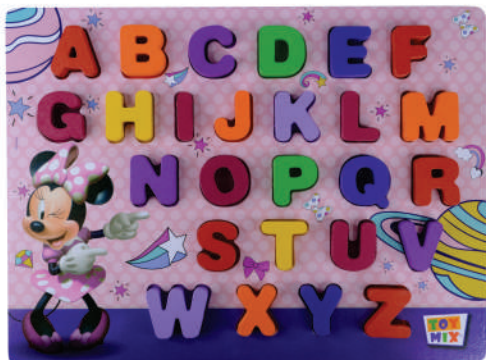

BRINQUEDOS LÚDICOS

Encaixe Divertido - Letras Maiúsculas

IDADE
+3 anos

947 - Minnie

Código	Medidas	Und. Venda	E. Master	E. Big
330.1	22,5cmx30cmx1,5cm	1un	10un	100un

OCP 0161 Registro 002962/2021 / OCP 0161 Registro 010310/2023