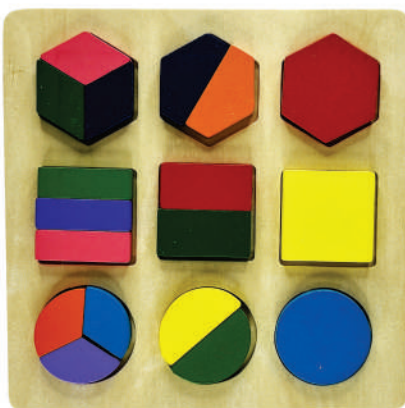

BRINQUEDOS LÚDICOS

Encaixe Divertido Formas e Frações MDF

IDADE
+3 anos

99 - Sortido

199 - Sortido 2

399 - Sortido 3

EMBALAGEM SHRINK-PACK

Código	Medida	Und. Venda	E. Master	E. Big
336.43	15cmx15cmx0,4cm	1 un	10un	360un