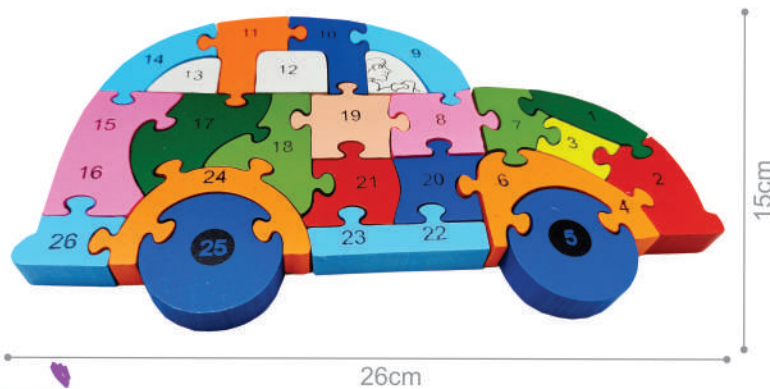

QUEBRA-CABEÇA

Quebra Cabeça MDF | 26 peças

Código	Und. Venda	E. Master	E. Big
336.9	1un	12un	72un

OCP 0161 Registro 003115/2021 / OCP 0161 Registro 010307/2023

IDADE
+4 anos

* De um lado contém as letras do alfabeto de A a Z, e do outro, números de 1 a 26.