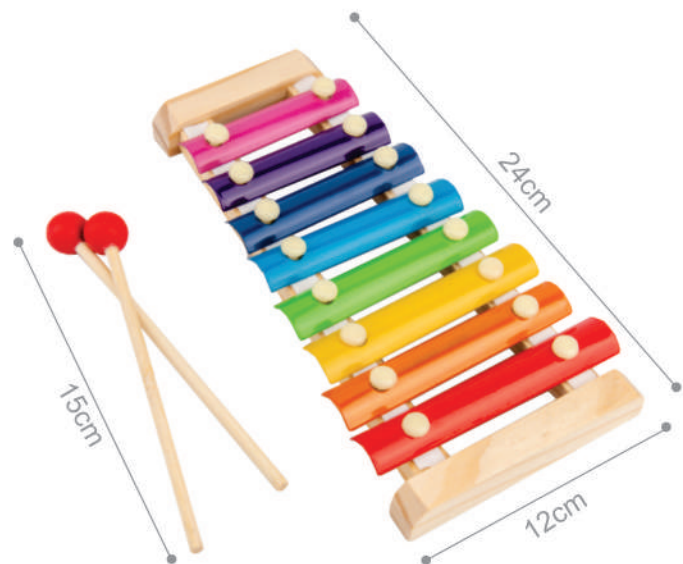

Xilofone Infantil RF2

IDADE
+3 anos

Lançamento

Embalagem: Shrink-Pack

Código	Medida	Und. Venda	E. Master	E. Big	Cód. Barras
333.52.99	24cm x 12cm	1 un	10un	100un