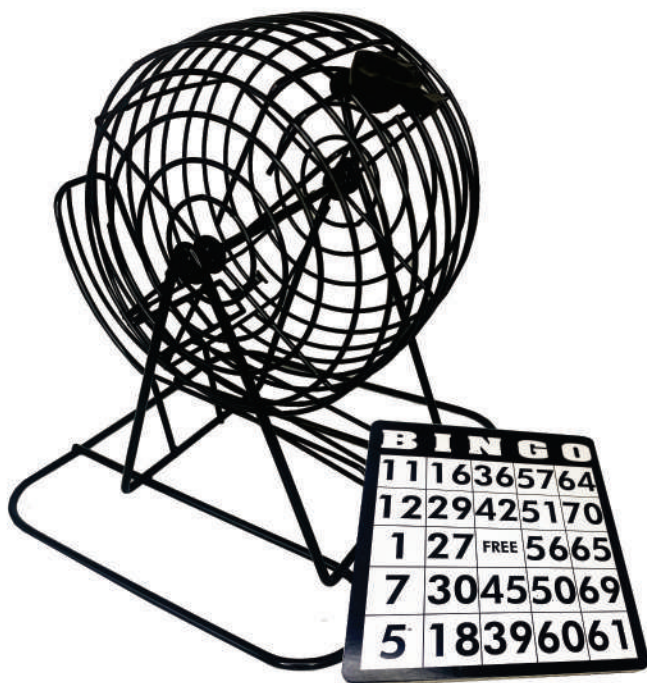

IDADE
+5 anos

- Paciência
- Criatividade
- Capacidade estratégica
- Habilidade de Resolução de problemas
- Tabuleiro em madeira e peças em plástico

Código	Medida (fechado)	Und. Venda	E. Master	E. Big	Cód. Barras
316.35.100	28,5cm x 14,5cm x 2,5cm	1un	10un	80un	

OCP 0161 Registro 003469/2021

JOGOS E ESPORTES

Jogo de Bingo Completo 75 Bolas

Medida da Peça Solta:
1,3cm (diâmetro)

Medida:
18,5cm x 19,5cm x 19,7cm (alt.)

Medida:
34,5cm x 14,8cm x 1,2cm

Medida:
12,3cm x 13,3cm