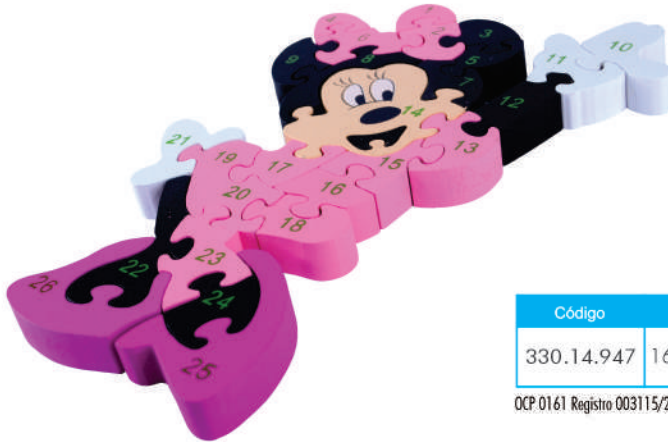

947 - Minnie

950 - Mickey

Código	Medidas	Und. Venda	E. Master	E. Big
330.10	9cm x 9cm x 11cm	1un	5un	125un

OCP 0161 Registro 003115/2021 / OCP 0161 Registro 010307/2023

BRINQUEDOS LÚDICOS

Quebra-cabeça Disney Alfanumérico Rf1

BRINQUEDOS LÚDICOS

Pescaria Divertida Mickey

IDADE
+5 anos

* Vem com cordão e bastão para trabalhar a técnica de alinhavo com a criança.

Código	Medidas	Und. Venda	E. Master	E. Big	Cód. Barras
330.11.950	30cm x 22cm x 1,5cm	1un	6un	60un	