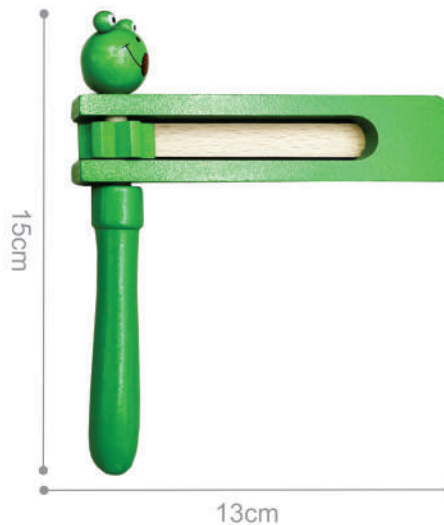

KIDS MUSICAIS MDF

Catraca Infantil

IDADE
+3 anos

Código	Medida	Und. Venda	E. Master	E. Big	Cód. Barras
333.51.99	13cm x 15cm	1 un	10un	360un	

Chocalho c/ Guizos Infantil

IDADE
+3 anos