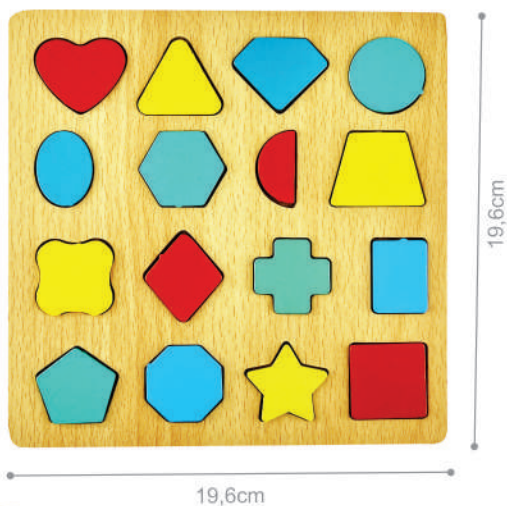

Encaixe Divertido Formas MDF

IDADE
+3 anos

Código	Medida	Und. Venda	E. Master	E. Big	Cód. Barras
336.42.99	19,6cmx19,6cm x 0,5cm	1 un	12un	192un	

OCP 0161 Registro 003457/2021 / OCP 0161 Registro 004877/2023