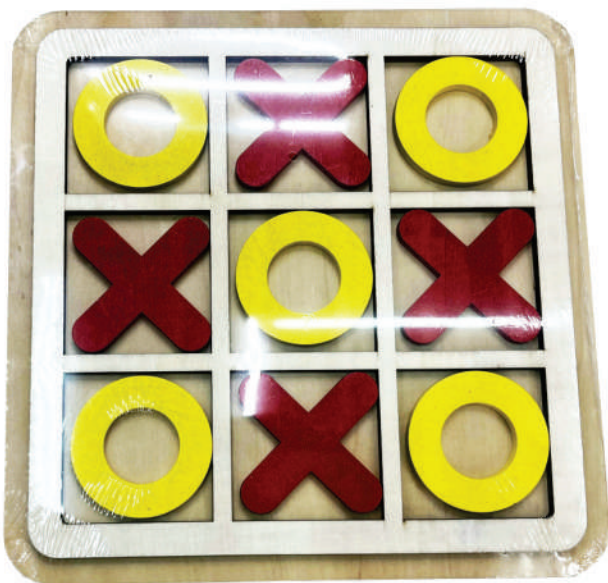

A diversão que você precisava!!!

Código	Medida	Und. Venda	E. Master	E. Big	Cód. Barras
336.58.99	22cm x 0,8cm	1un	10un	200un