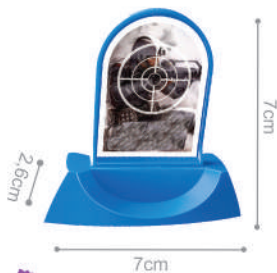

Acerte o Alvo!!!

ACERTE O ALVO

Dardos Avulsos 20un

IDADE
+3 anos

Código	Medida	Und. Venda	E. Master	E. Big	Cód. Barras
339.21.00	14cm x 2,5cm x 11cm pacote	1un	12un	720un	

Super Pistola Swat RF 920

IDADE
+8 anos