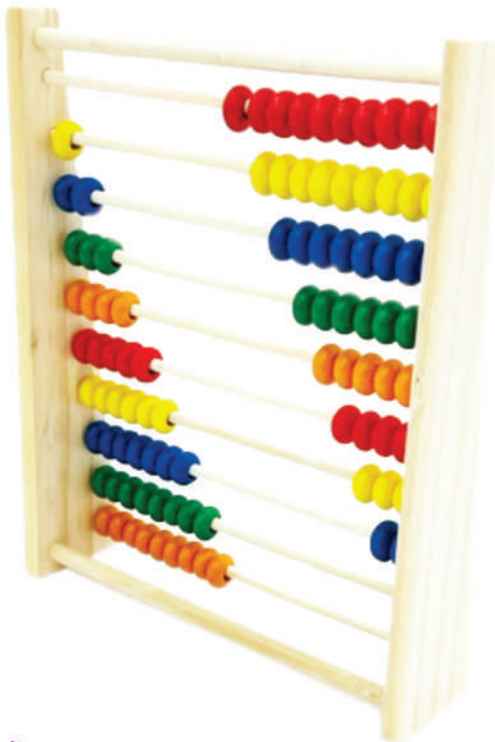

APRENDER DIVERTIDO

Ábaco MDF 10 Colunas

IDADE
+3 anos

Código	Medida	Und. Venda	E. Master	E. Big	Cód. Barras
336.13.99	29,5cm x 6cm x 12cm	1un	10un	50un	

OCP 0161 Registro 003458/2021 / OCP 0161 Registro 010311/2023

Ábaco 10 Colunas Horizontal

IDADE
+3 anos

* EMBALAGEM SHRINK-PACK

Ajuda a criança a fazer comparações de quantidades e aprendem adição e subtração, além do conceito de quantidade.

Código	Medida	Und. Venda	E. Master	E. Big	Cód. Barras
336.38.99	24cm x 20cm x 5,4cm	1un	12un	48un	