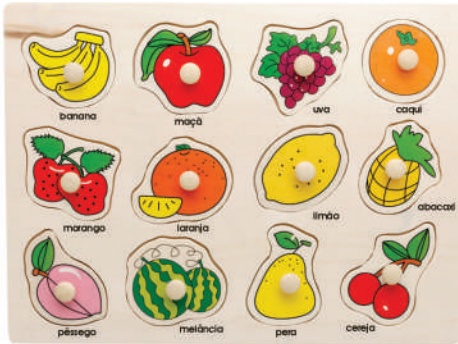

IDADE
+3 anos

Código	Medida	Und. Venda	E. Master	E. Big	Cód. Barras
336.54.99	30cm x 30cm x 1,2cm	1un	10un	100un	

BRINQUEDOS LÚDICOS

Encaixe Divertido com Pinos MDF

IDADE
+3 anos

180 - Formas

343 - Frutas

292 - Animais