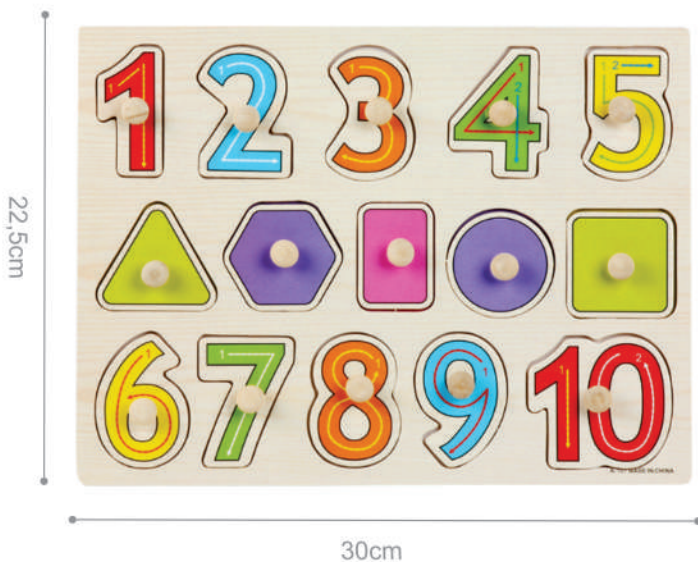

BRINQUEDOS lúdicos

Os brinquedos lúdicos contribuem muito para o aprendizado, desenvolvimento cognitivo, afinar tomada de decisões, além das habilidades motoras e sociais.

PEDAGÓGICOS

BRINQUEDOS LÚDICOS

Encaixe Divertido com Pinos Números MDF

IDADE
+3 anos

Desenvolve cognição e matemática enquanto se diverte!!

Código	Medida	Und. Venda	E. Master	E. Big	Cód. Barras
336.55.99	30cm x 30cm x 1,2cm	1un	10un	100un	

Encaixe divertido c/ Pinos Letras MDF

IDADE
+3 anos

Código	Medida	Und. Venda	E. Master	E. Big	Cód. Barras
336.54.99	30cm x 30cm x 1,2cm	1un	10un	100un	

BRINQUEDOS LÚDICOS

Encaixe Divertido com Pinos MDF

IDADE
+3 anos

180 - Formas

343 - Frutas

292 - Animais