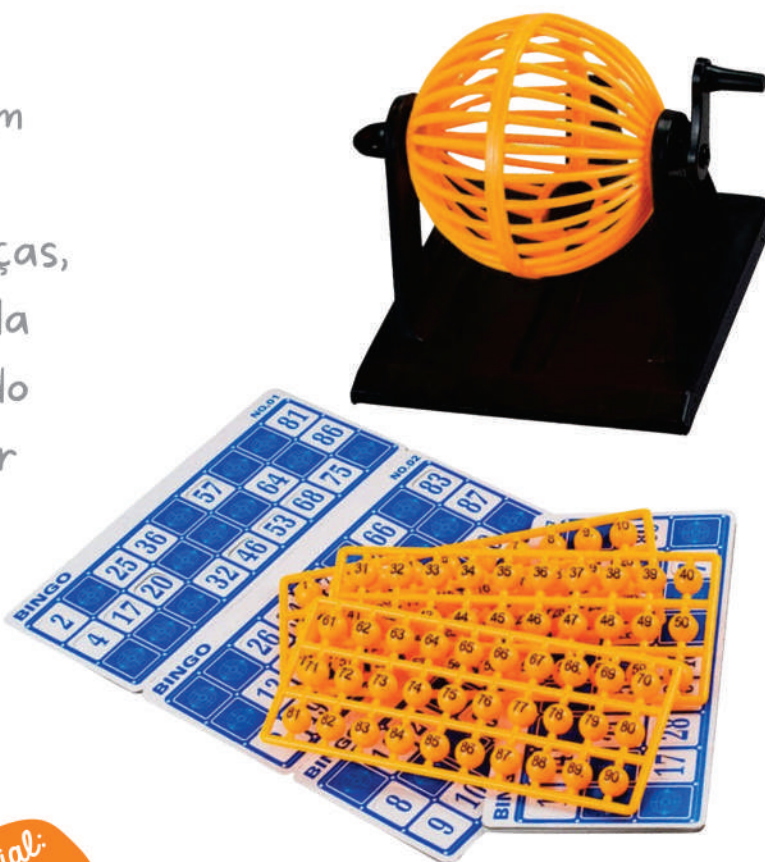

JOGOS E ESPORTES

Jogo de Bingo Plástico 90 Números

Um jogo conhecido em todo o mundo, ideal para reunir crianças, adultos, amigos e toda família. A vibração do vencedor ao declarar **BINGO!** É impossível de ser evitada.

Material:
PS