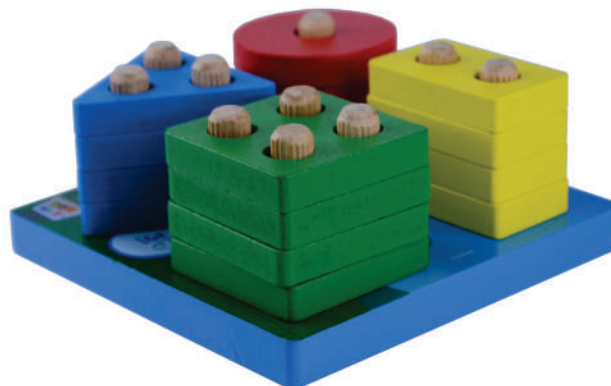

950 - Mickey

Código	Medidas	Und. Venda	E. Master	E. Big
330.5	11,5cm x 11,5cm x 5,5cm	1un	8un	80un

OCP 0161 Registro 003022/2021 / OCP 0161 Registro 010312/2023

Encaixe Divertido Disney Formas e Cores 5 Colunas

IDADE
+2 anos