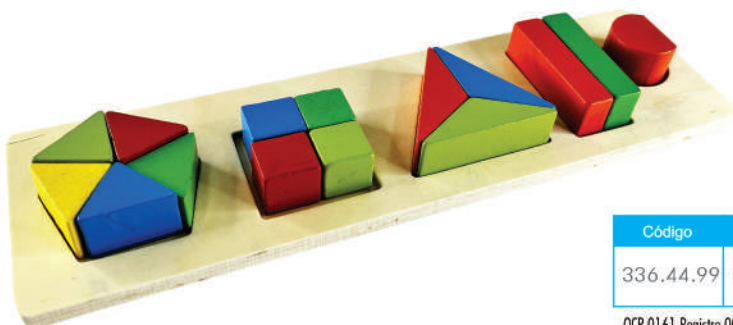

Encaixe Divertido Formas e Frações 5 Colunas MDF

IDADE
+3 anos

Código	Medida	Und. Venda	E. Master	E. Big	Cód. Barras
336.44.99	30cm x 8,5cm	1 un	8un	80un	

OCP 0161 Registro 003457/2021 / OCP 0161 Registro 004877/2023