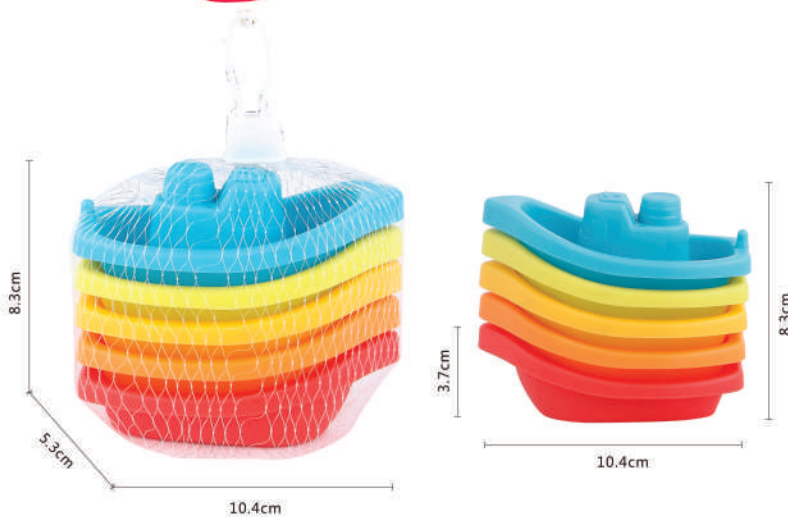

Cubos Coloridos 10pcs

IDADE
+12 meses

Código	Medida	Und. Venda	E. Master	E. Big	Cód. Barras
331.33.99	5,3 cada cubo	1un	6un	72un	

Barcos Coloridos Encaixáveis c/ 5un

IDADE
+12 meses

ESTIMULA
A CRIATIVIDADE
E A IMAGINAÇÃO