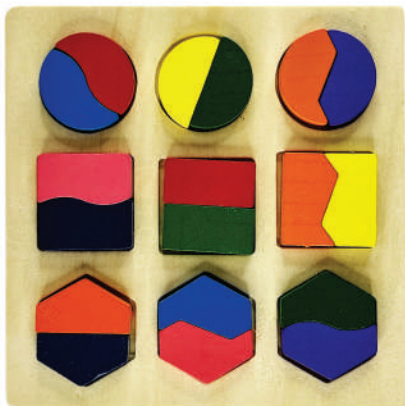

BRINQUEDOS LÚDICOS

Encaixe Divertido Formas e Frações MDF

IDADE
+3 anos

99 - Sortido

199 - Sortido 2

399 - Sortido 3

EMBALAGEM SHRINK-PACK

Código	Medida	Und. Venda	E. Master	E. Big
336.43	15cmx15cmx0,4cm	1 un	10un	360un