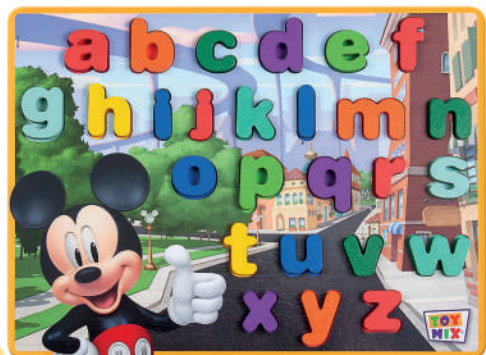

950 - Mickey

Ambos modelos, no fundo de cada encaixe, está impresso uma sugestão de traçado da letra.

Encaixe Divertido - Letras Minúsculas

IDADE
+3 anos

947 - Minnie

950 - Mickey

Código	Medidas	Und. Venda	E. Master	E. Big
330.2	22,5cmx30cmx1,5cm	1un	10un	100un