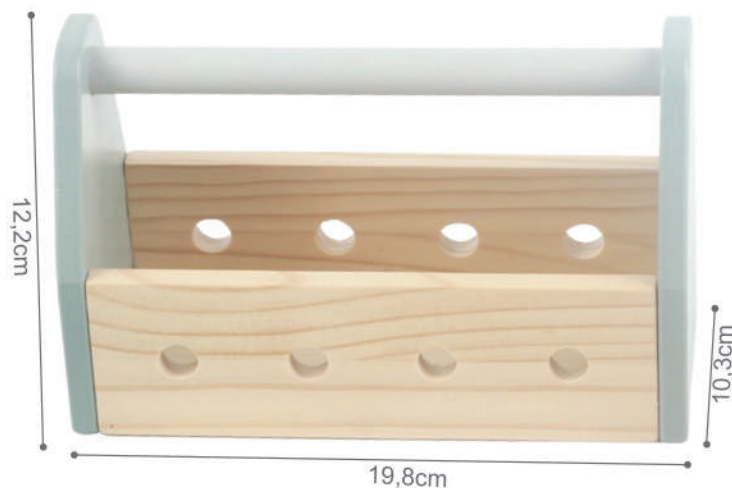

30cm

199 - Sortido 2

30cm

Sob os números tem a
imagem das quantidades

Com quadro branco e
canetinha p/ desenhar

Permite que a criança aprenda enquanto brinca, desenvolve habilidade motora fina e coordenação olho-mão.

Código	Medida	Und. Venda	E. Master	E. Big
336.53	30cm x 30cm x 1,3cm	1un	10un	60un

Linha Joy

LINHA JOY

Caixa de Ferramentas MDF

IDADE
+3 anos

Código	Medida	Und. Venda	E. Master	E. Big	Cód. Barras
336.60.99	19,8cm x 10,3cm x 12,2cm	1 un	-----	12un	

Aramado Divertido RF108

IDADE
+3 anos

Estimula a imaginação
da criança

Auxilia na
coordenação motora

Ajuda na percepção
visual e na noção
de espaço

Código	Medida	Und. Venda	E. Master	E. Big	Cód. Barras
336.63.99	9cm x 19cm x 12cm	1 un	12un	24un	