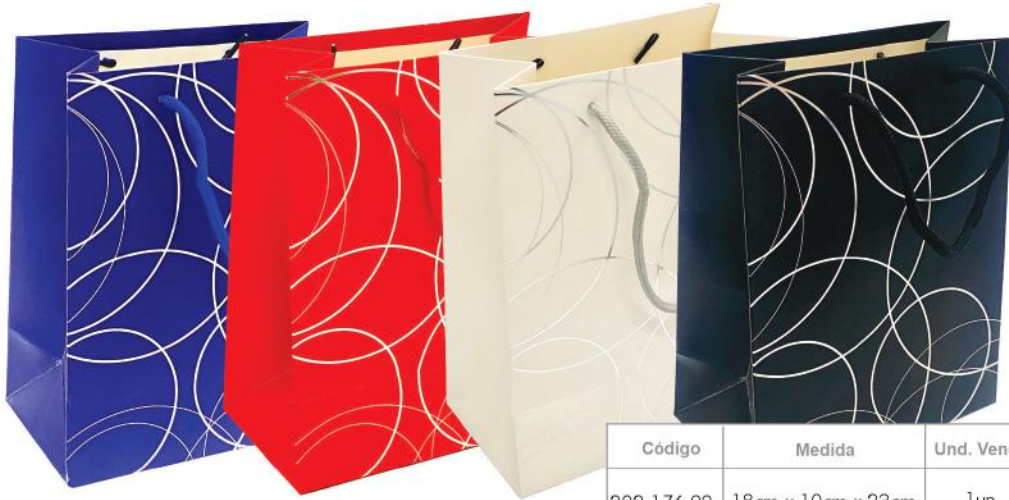

SACOLA DE PAPEL 210G

FASHION

Código	Medida	Und. Venda	E. Master	Cód. Barras
202.176.99	18cm x 10cm x 23cm	1un	pcte c/ 12un	
202.177.99	26cm x 12cm x 32cm	1un	pcte c/ 12un	
202.178.99	30cm x 12cm x 40cm	1un	pcte c/ 12un	