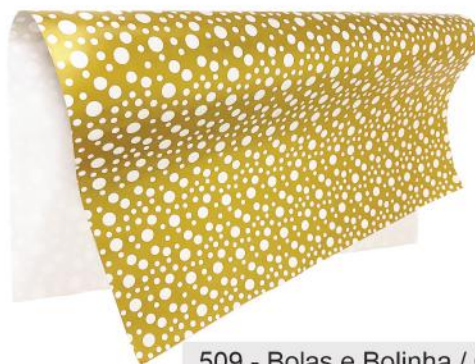

509 - Bolas e Bolinha / Ouro

Código	Medida	Und. Venda	E. Master	Cód. Barras
204.15	50cm x 60cm	pcte c/ 20fls	5 pctes	

511 - Listras Ouro

Código	Medida	Und. Venda	E. Master	Cód. Barras
204.15	50cm x 60cm	pcte c/ 20fls	5 pctes	