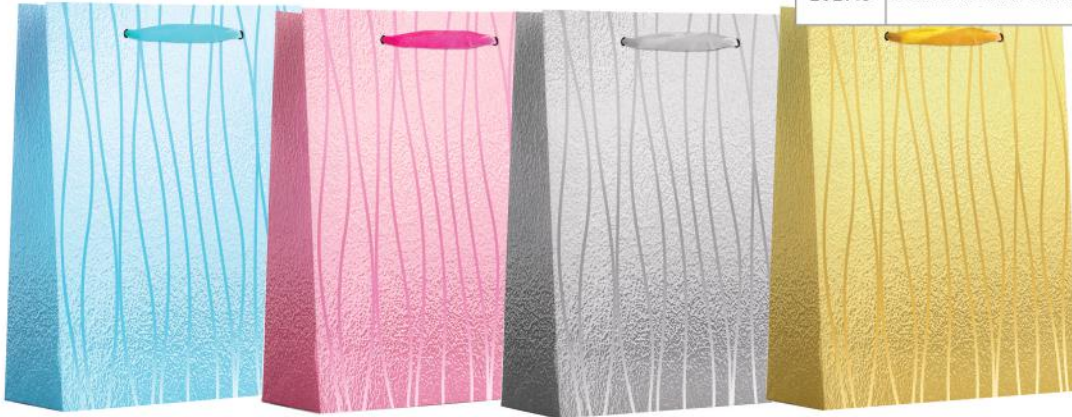

202.43.99

SACOLA DE PAPEL 210G

99 - Sortido

Código	Medida	Und. Venda	E. Master
202.43	18cm x 23cm x 8cm	1un	pcte c/ 12un
202.44	26cm x 32cm x 10cm	1un	pcte c/ 12un
202.45	30cm x 40cm x 12cm	1un	pcte c/ 12un