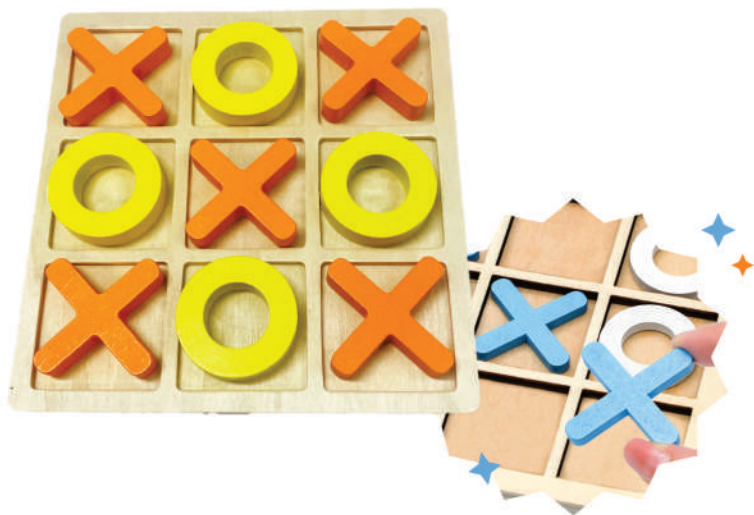

QUEBRA CABEÇA E JOGOS

PEDAGÓGICOS

JOGOS LÚDICOS

Jogo da Velha MDF 17,5 x 1,4

IDADE
+ 3 anos

Base | 9 peças

Código:	336.57.99 - Sortido
Medida Prod.:	17,5cm x 1,4cm
Espessura:	Base: 0,5cm Peça: 0,8cm
Material:	Madeira
Embalagem:	Shrink-Pack
Un. Venda:	1 unidade
Unidade de Venda:	
E. Big:	7908770604912 - c/ 10un
E. CTN:	7908770604929 - c/ 200un
Cert. Inmetro:	004246/2024

Jogo da Velha MDF 22x0,8

IDADE
+ 3 anos

Base | 9 peças

Código:	336.58.99 - Sortido
Medida Prod.:	22cm x 0,8cm
Espessura:	Base:0,3cm Peça: 0,5cm
Material:	Madeira
Embalagem:	Shrink-Pack
Un. Venda:	1 unidade
Unidade de Venda:	
E. Big:	7908770604943 - c/ 10un
E. CTN:	7908770604950 - c/ 200un
Cert. Inmetro:	004246/2024