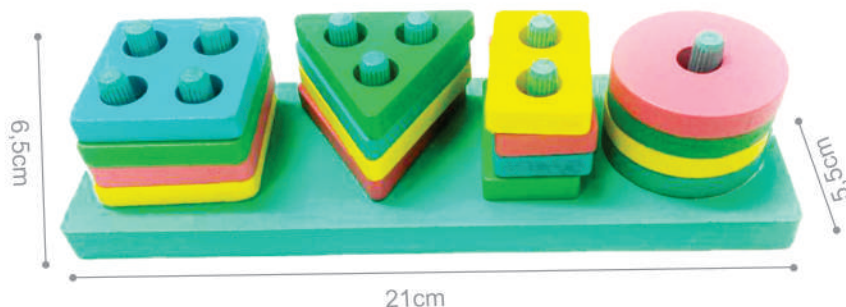

BRINQUEDOS LÚDICOS

Encaixe Divertido Firmas e Cores 17pcs MDF

IDADE
+ 2 anos

Encaixe Divertido Firmas e Cores 17pcs MDF

99 - Sortido

Medida Prod.:	21cm x 6,5cm x 5,5cm
Unidade de Venda:	
E. Big:	7899785591000 - c/ 8un
E. CTN:	7899474294205 - c/ 80un

Base | 16pcs

Código:	336.16
Espessura:	Base: 1cm | Peças: 0,9cm
Material:	Madeira
Embalagem:	Shrink-Pack
Un. Venda:	1 unidade
Cert. Inmetro:	003022/2021 | 010312/2023