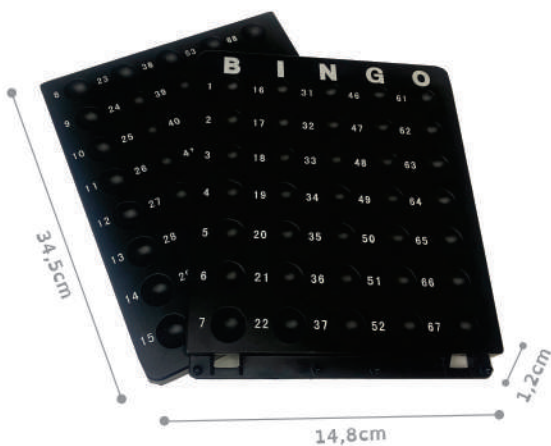

JOGOS E ESPORTES

Jogo de Bingo Completo 75 Bolas

Código:	316.16.100 - Único
Medida Prod.:	20,5cm x 21cm x 21,5cm
Material	Metal + Plástico + Papel
Embalagem:	Caixa
Un. Venda:	1 unidade
Unidade de Venda:	
E. Big:	7899785591895 - c/ 4un
E. CTN:	7899474282912 - c/ 12un

Contém

- Gaiola rotativa com seletor de bola aleatório
- Base numerada de 1 a 75 para colocar as bolinhas
  - Bolas numeradas de 1 a 75
  - 18 cartões de bingo reutilizáveis
  - 150 fichas para marcação na cartela