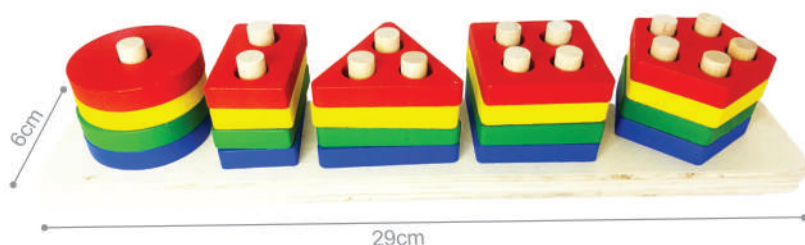

BRINQUEDOS LÚDICOS

Encaixe Divertido Formas e Cores 5 Colunas MDF

IDADE
+ 2 anos

ASSISTA AO VÍDEO DO PRODUTO

Base / 20pcs

Código:	336.36.99 - Sortido
Medida Prod.:	29cm x 6cm x 5,5cm
Espessura:	Base: 0,5cm Peças: 0,8cm
Material:	Madeira
Embalagem:	Shrink-Pack
Un. Venda:	1 unidade
Unidade de Venda:	
E. Big:	7899785590997 - c/ 8un
E. CTN:	7899474299873 - c/ 64un
Cert. Inmetro:	003022/2021 010312/2023