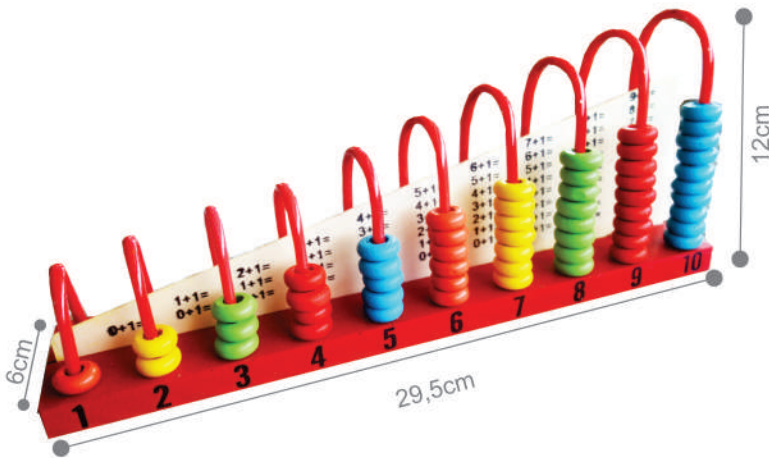

PINTANDO O 7

Ábaco MDF 10 Colunas

IDADE
+ 3 anos

O ábaco de 10 colunas auxilia as crianças a **comparar quantidades**, aprender **adição** e **subtração**, além de **ensinar o conceito de quantidade**.

Código:	336.13.99 - Sortido
Medida Prod.:	29,5cm x 6cm x 12cm
Material:	Madeira e Plástico
Embalagem:	Caixa
Un. Venda:	1 unidade
Unidade de Venda:	
E. Big:	7899785591482 - c/ 10un
CTN:	7899474294120 - c/ 50un
Cert. Inmetro:	003458/2021 010311/2023