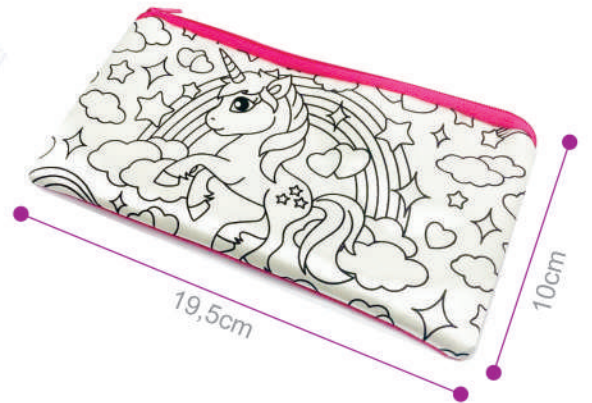

599 - Sortido 4

PINTANDO O 7

Color & Style Estojo

IDADE
+ 3 anos

Contém:
* 1 estojo de tecido
* 4 canetinhas coloridas

Código:	333.60.99
Medida Prod.:	19,5cm x 10cm
Material:	Tecido acetinado + plástico
Embalagem:	Blister
Un. Venda:	1 unidade
Unidade de Venda:	
E. Big:	7908770604493 - c/ 6un
CTN:	7908770604509 - c/ 432un
Cert. Inmetro:	004266/2024