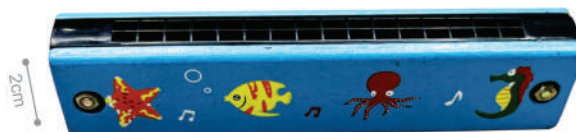

Gaita Infantil

IDADE
+ 3 anos

14cm

Código:	333.47.99 - Sortido
Medida Prod.:	13cm x 2cm
Material:	Madeira
Embalagem:	Plástico
Un. Venda:	1 unidade
Unidade de Venda:	
E. Big:	7908770604103 - c/ 10un
E. CTN:	7908770604110 - c/ 360un
Cert. Inmetro:	004228/2024