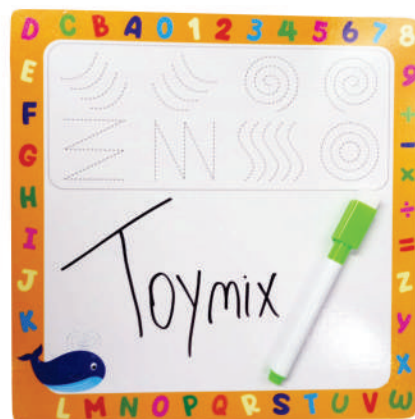

peças numeradas
para facilitar
o encaixe