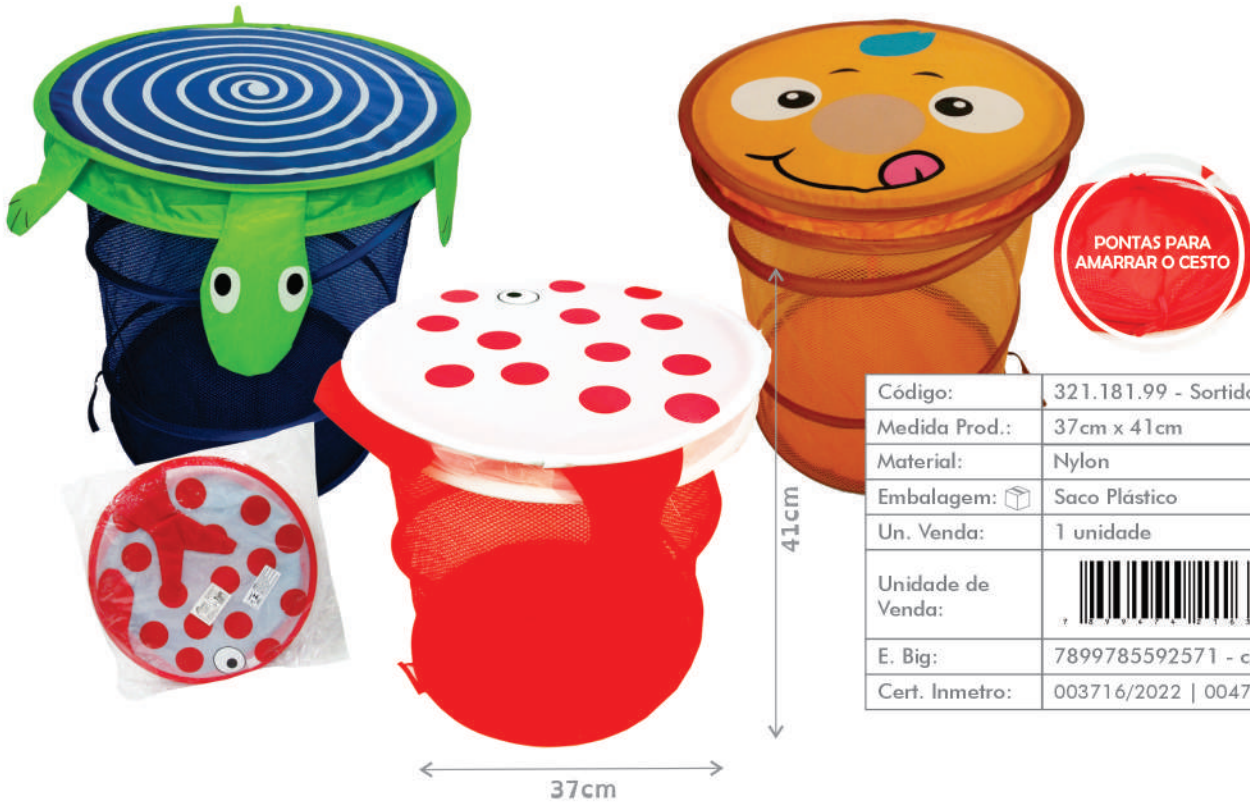

1º PASSOS

Cesto para Brinquedos RF 72

IDADE
+ 12 meses

Código:	321.181.99 - Sortido
Medida Prod.:	37cm x 41cm
Material:	Nylon
Embalagem:	Saco Plástico
Un. Venda:	1 unidade
Unidade de Venda:	
E. Big:	7899785592571 - c/ 10un
Cert. Inmetro:	003716/2022 | 004745/2023

Cesto para Brinquedos RF75

IDADE
+ 12 meses