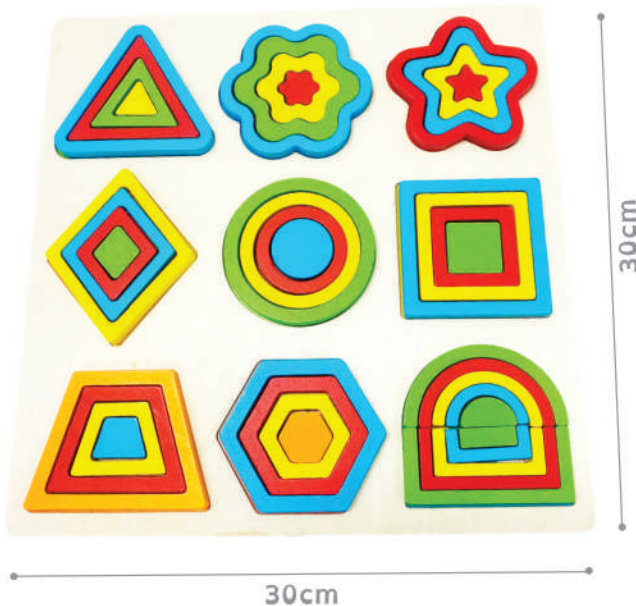

Base / 15pcs

Código:	336.45.99 - Sortido
Medida Prod.:	11cm x 11cm x 5cm
Espessura:	Base: 0,5cm x 0,8cm
Material:	Madeira
Embalagem:	Shrink-Pack
Un. Venda:	1 unidade
Unidade de Venda:	
E. Big:	7899785589991 - c/ 12un
E. CTN:	7899785591024 - c/ 60un
Cert. Inmetro:	003022/2021

Encaixe Divertido Formas e Cores MDF

IDADE
+ 3 anos