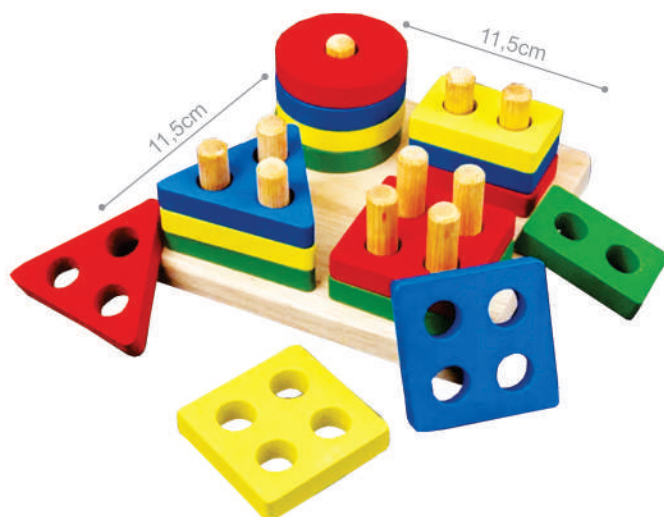

Base / 16pcs

Código:	336.67.99 - Sortido
Medida Prod.:	11,5cm x 11,5cm
Espessura:	Base: 1,2cm | Peça: 1cm
Material:	Madeira
Embalagem:	Shrink-Pack
Un. Venda:	1 unidade
Unidade de Venda:	
E. Big:	7908770619640
E. CTN:	7908770619657 - c/ 80un
Cert. Inmetro:	Sim