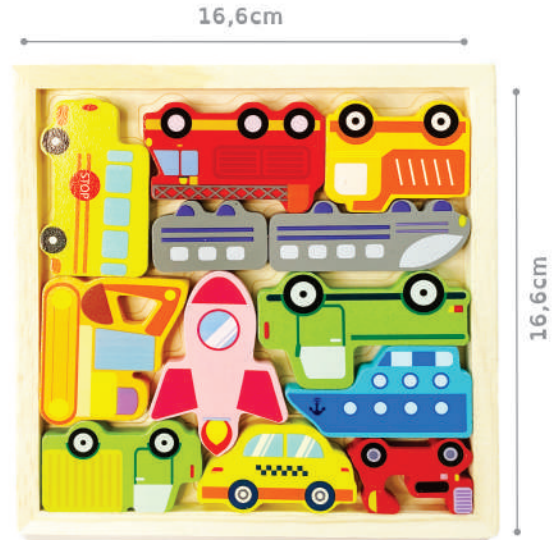

BRINQUEDOS LÚDICOS

Colecione e Encaixe MDF

IDADE
+ 3 anos

Código:	336.59
Medida Prod.:	16,5cm x 0,9cm
Espessura:	Base: 0,9mm | Peças: 0,8mm
Material:	Madeira
Embalagem:	Shrink-Pack
Un. Venda:	1 unidade
Cert. Inmetro:	004246/2024

- Noção espacial
- Aumento de repertório
- Noção de Tamanho (grande/pequeno)
- Nomeação
- Encaixe figura e sombra

RF1

Unidade de Venda:	
E. Big:	7908770604974 - c/ 10un
E. CTN:	7908770604981 - c/ 120un