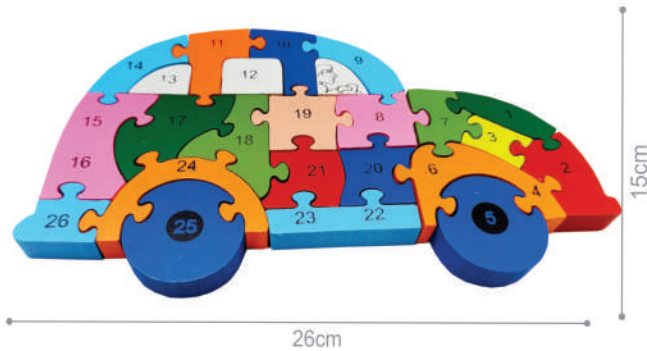

De um lado contém as letras do alfabeto de A a Z, e do outro, números de 1 a 26.