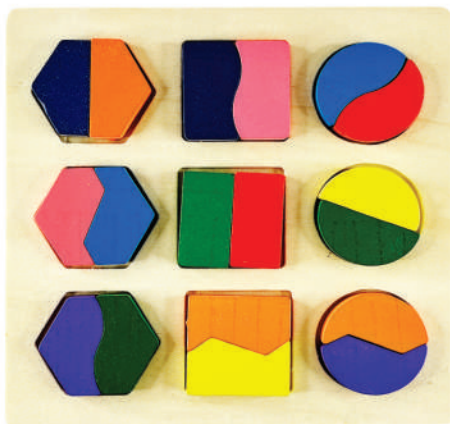

Unidade de Venda:	
E. Big:	7899785590850 - c/ 10un
E. CTN:	7899785589915 - c/ 360un

Base / 18pcs

199 - Sortido 2

Unidade de Venda:	
E. Big:	7899785590867 - c/ 10un
E. CTN:	7899785589939 - c/ 360un