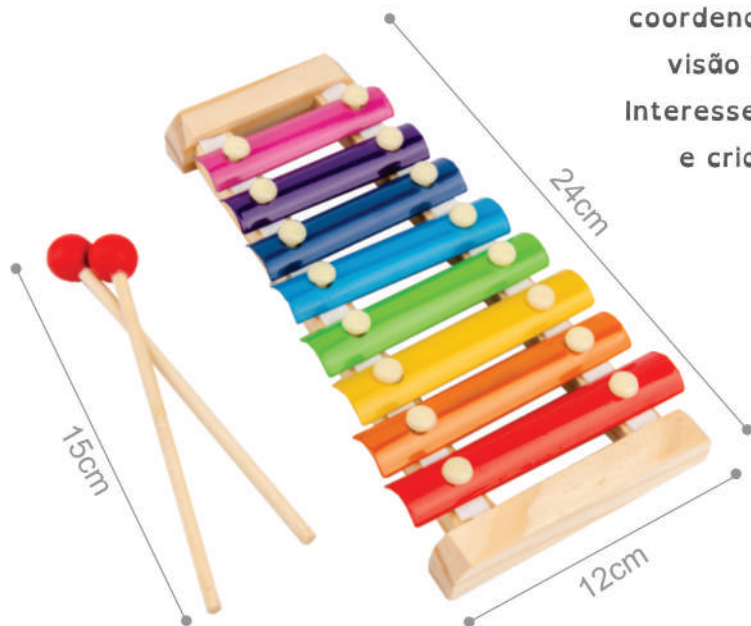

KIDS MUSICAIS MDF

Maracá Infantil

IDADE
+ 3 anos

13cm

Código:	333.50.99 - Sortido
Medida Prod.:	13cm
Material:	Madeira
Embalagem:	Plástico
Un. Venda:	1 unidade
Unidade de Venda:	
E. Big:	7908770604196 - c/ 10un
E. CTN:	7908770604202 - c/ 600un
Cert. Inmetro:	004243/2024

KIDS MUSICAIS MDF

Xilofone Infantil

IDADE
+ 3 anos

Código:	333.34.99 - Sortido
Medida Prod.:	24cm x 12cm x 3cm
Material:	Madeira e Metal
Embalagem:	Caixa
Un. Venda:	1 unidade
Unidade de Venda:	
E. Big:	7899785591628 - c/ 5un
E. CTN:	7899474293956 - c/ 100un
Cert. Inmetro:	003640/2021 004875/2023

Xilofone Infantil RF2

IDADE
+ 3 anos

Estimula a coordenação motora, visão e audição. Interesse pela música e criatividade!

Código:	333.52.99 - Sortido
Medida Prod.:	24cm x 12cm
Material:	Madeira e Metal
Embalagem:	Shrink-Pack
Un. Venda:	1 unidade
Unidade de Venda:	
E. Big:	7908770604257 - c/ 10un
E. CTN:	7908770604264 - c/ 100un
Cert. Inmetro:	004244/2024