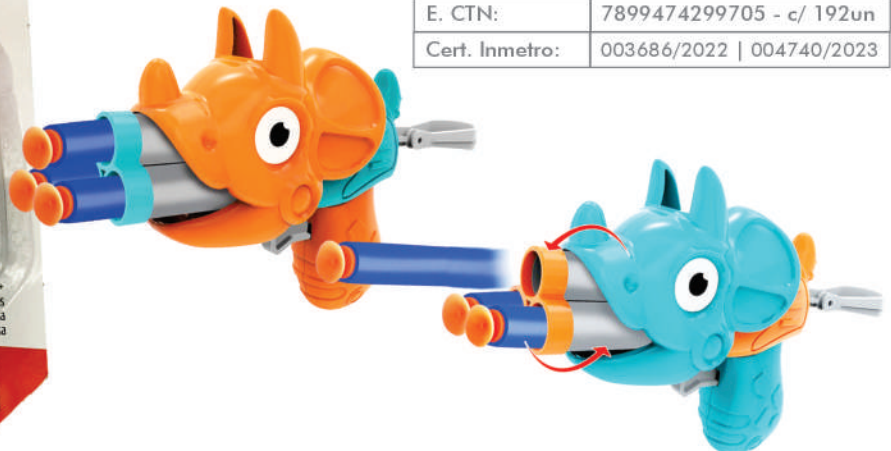

ACERTE O ALVO

Pistola Lança Dardo Dinossauro

IDADE
+ 3 anos

Contém:
1 pistola / 5 munições de
espuma c/ ventosas

Código:	339.13.99 - Sortido
Medida Prod.:	13cm x 5cm x 12cm
Material:	Plástico / EVA
Embalagem:	Blister
Un. Venda:	1 unidade
Unidade de Venda:	
E. Big:	7899785592199 - c/ 12un
E. CTN:	7899474299675 - c/ 192un
Cert. Inmetro:	003686/2022 004740/2023

Pistola Lança Dardo Dragão

IDADE
+ 3 anos

Contém:
1 pistola / 5 munições de
espuma c/ ventosas

Código:	339.14.99 - Sortido
Medida Prod.:	13cm x 5cm x 12cm
Material:	Plástico / EVA
Embalagem:	Blister
Un. Venda:	1 unidade
Unidade de Venda:	
E. Big:	7899785592205 - c/ 12un
E. CTN:	7899474299705 - c/ 192un
Cert. Inmetro:	003686/2022 004740/2023