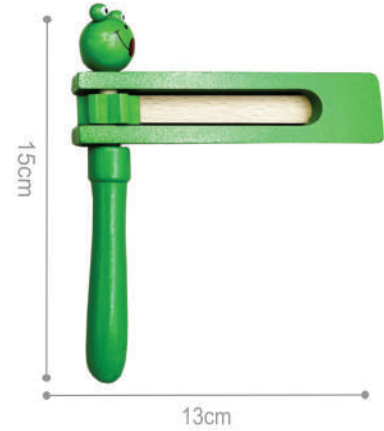

KIDS MUSICAIS MDF

Catraca Infantil

IDADE
+ 3 anos

Código:	333.51.99 - Sortido
Medida Prod.:	13cm x 15cm
Material:	Madeira
Embalagem:	Plástico
Un. Venda:	1 unidade
Unidade de Venda:	
E. Big:	7908770604226 - c/ 10un
E. CTN:	7908770604233 - c/ 360un
Cert. Inmetro:	004243/2024

Chocalho c/ Guizos Infantil

IDADE
+ 3 anos