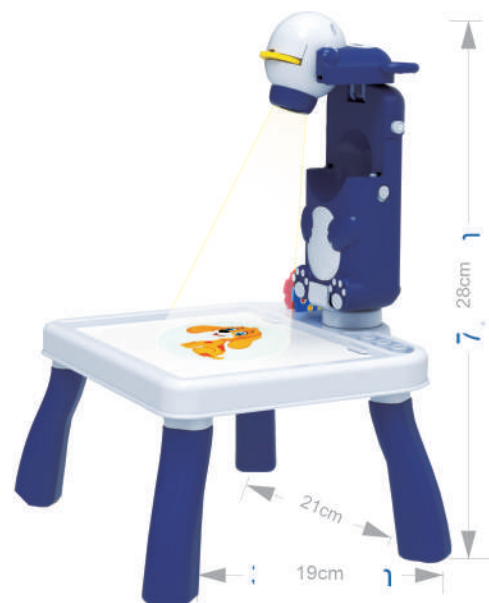

JOGO TETRIS
21 peças