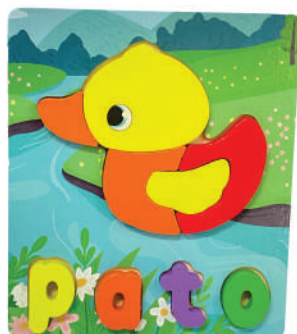

**1 marcador / 8 cartas /
80 peças magnéticas**

QUEBRA-CABEÇA

Figura e Palavra MDF

IDADE
+ 3 anos

93 - Tigre

Unidade de Venda:	
E. Big:	7908770618148 - c/ 10un
E. CTN:	7908770618155 - c/ 120un

95 - Vaca

Unidade de Venda:	
E. Big:	7908770618179 - c/ 10un
E. CTN:	7908770618186 - c/ 120un