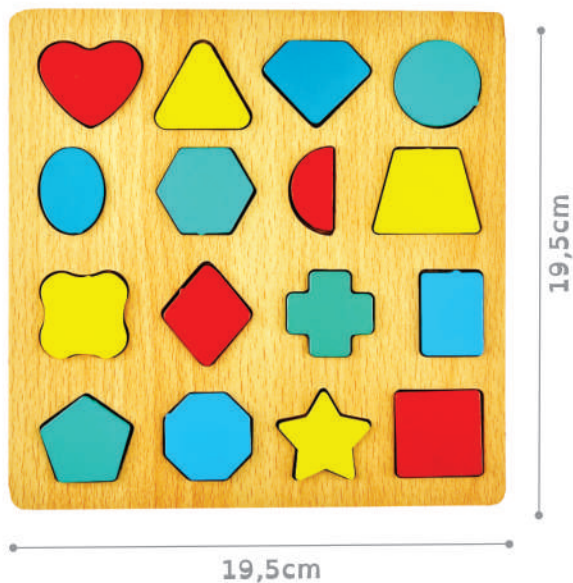

Encaixe Divertido Formas e Cores MDF

IDADE
+ 3 anos

Base / 42pcs

Código:	336.56.99 - Sortido
Medida Prod.:	30cm x 30cm
Espessura:	Base: 0,5cm Peças: 0,9cm
Material:	Madeira
Embalagem:	Shrink-Pack
Un. Venda:	1 unidade
Unidade de Venda:	
E. Big:	7908770604882 - c/ 10un
E. CTN:	7908770604899 - c/ 40un
Cert. Inmetro:	004246/2024

BRINQUEDOS LÚDICOS

Encaixe Divertido Formas MDF

IDADE
+ 3 anos

Base / 16pcs

Código:	336.42.99 - Sortido
Medida Prod.:	19,5cm x 19,5cm
Espessura:	Base: 0,5cm Peças: 0,4cm
Material:	Madeira
Embalagem:	Shrink-Pack
Un. Venda:	1 unidade
Unidade de Venda:	
E. Big:	7899785590881 - c/ 12un
E. CTN:	7899785589892 - c/ 192un
Cert. Inmetro:	003457/2021 004877/2023