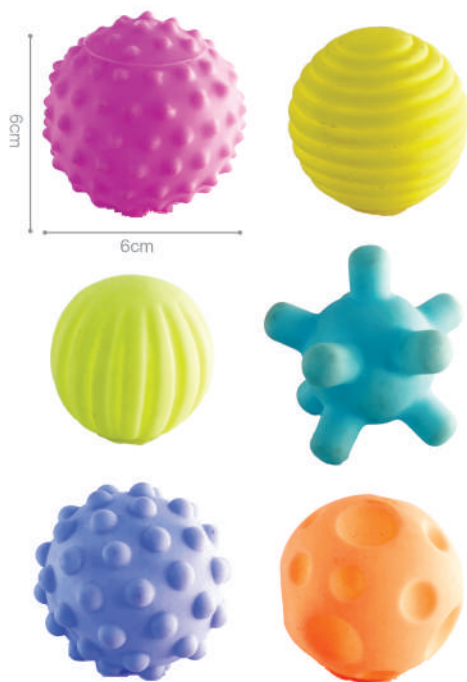

BRINQUEDO PARA BANHO

Esferas 6pcs

IDADE
+ 12 meses

6cm

6cm

20cm

14cm

Código:	331.37.99 - Sortido
Medida Prod.:	6cm cada objeto
Material:	Vinil Macio
Embalagem:	Rede
Un. Venda:	1pct
Unidade de Venda:	
E. Big:	7908770602420 - c/ 6pct
Cert. Inmetro:	004222/2024