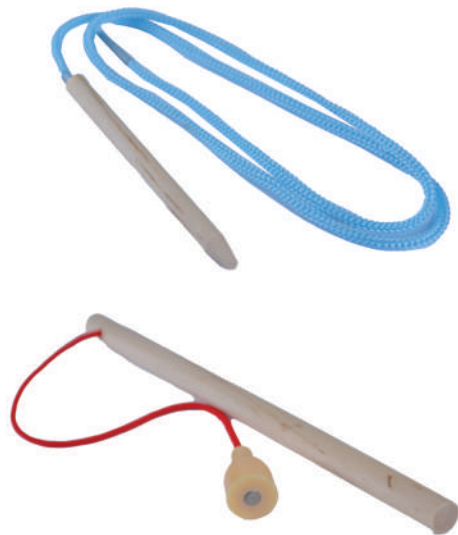

Na ponta da varinha ,
um imã (embutido e
sem acesso) serve
de isca para pegar
as pecinhas.

BRINQUEDOS LÚDICOS

Relógio Encaixe Alfanumérico

IDADE
+ 3 anos

Relógio Encaixe Alfanumérico

Código:	330.13.950 - Mickey
Medida Prod.:	30cm x 30cm x 1cm
Espessura:	Base: 0,6cm
Material:	Madeira
Embalagem:	Shrink-Pack
Un. Venda:	1 unidade
Unidade de Venda:	
E. Big:	7899785589519 - c/ 6un
E. CTN:	7899785589533 - c/ 60un
Cert. Inmetro:	003456/2021 010310/2023