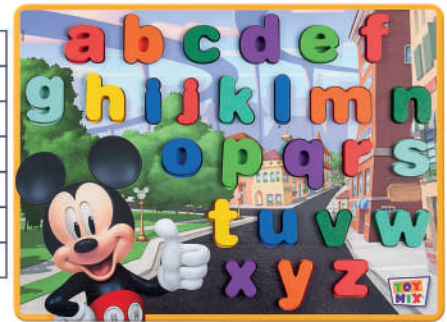

Unidade de Venda:	
E. Big:	7899785590546 - c/ 10un
E. CTN:	7899785589113 - c/ 100un

950 - Mickey

Unidade de Venda:	
E. Big:	7899785590553 - c/ 10un
E. CTN:	7899785589137 - c/ 100un