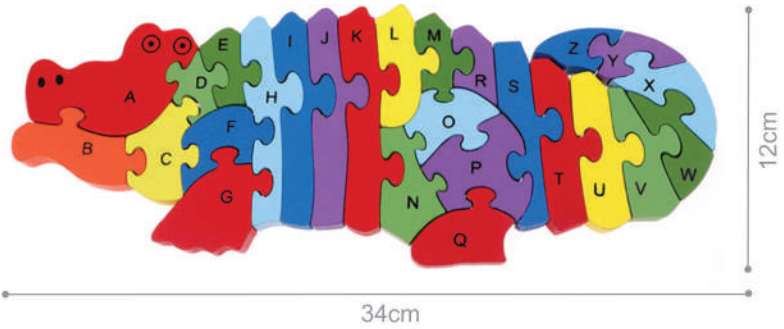

QUEBRA-CABEÇA

MDF | 26 peças

IDADE
+ 4 anos

Código:	336.9
Espessura:	Peças: 1,5cm
Material:	Madeira
Embalagem:	Shrink-Pack
Un. Venda:	1 unidade
Cert. Inmetro:	003115/2021 010307/2023

506 - Crocodilo

Unidade de Venda:	
E. Big:	7899785591222 - c/ 12un
E. CTN:	7899785589793 - c/ 72un