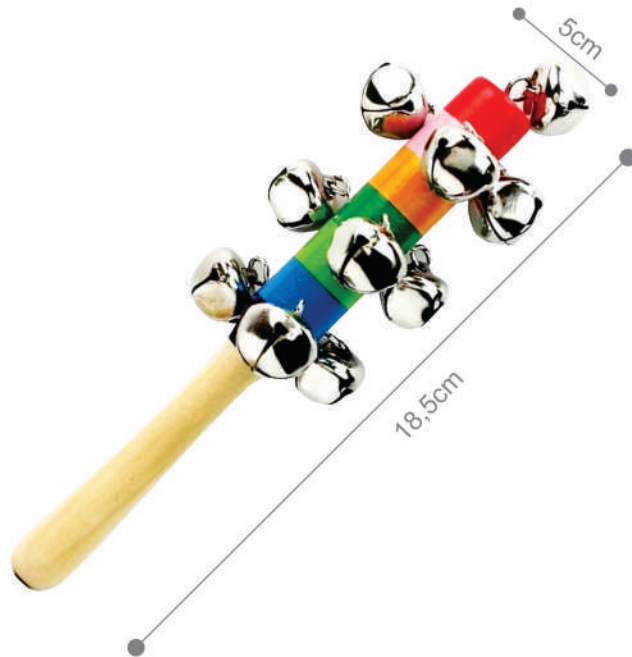

Xilofone Infantil RF2

IDADE
+ 3 anos

Estimula a coordenação motora, visão e audição. Interesse pela música e criatividade!

Código:	333.52.99 - Sortido
Medida Prod.:	24cm x 12cm
Material:	Madeira e Metal
Embalagem:	Shrink-Pack
Un. Venda:	1 unidade
Unidade de Venda:	
E. Big:	7908770604257 - c/ 10un
E. CTN:	7908770604264 - c/ 100un
Cert. Inmetro:	004244/2024

KIDS MUSICAIS MDF

Catraca Infantil

IDADE
+ 3 anos

Código:	333.51.99 - Sortido
Medida Prod.:	13cm x 15cm
Material:	Madeira
Embalagem:	Plástico
Un. Venda:	1 unidade
Unidade de Venda:	
E. Big:	7908770604226 - c/ 10un
E. CTN:	7908770604233 - c/ 360un
Cert. Inmetro:	004243/2024

Chocalho c/ Guizos Infantil

IDADE
+ 3 anos

Código:	333.45.99 - Sortido
Medida Prod.:	11cm x 9cm
Material:	Plástico e Metal
Embalagem:	Plástico
Un. Venda:	1 unidade
Unidade de Venda:	
E. Big:	7908770604042 - c/ 10un
E. CTN:	7908770604059 - c/ 250un
Cert. Inmetro:	004243/2024

KIDS MUSICAIS MDF

Chocalho c/ Guizos Infantil RF2

IDADE
+ 3 anos

LANÇAMENTO

Código:	333.65.99 - Sortido
Medida Prod.:	18,5cm x 5cm
Material:	Madeira e Metal
Embalagem:	Saco Plástico
Un. Venda:	1 unidade
Unidade de Venda:	
E. Big:	7908770619077 - c/ 10un
E. CTN:	7908770619084 - c/ 480un
Cert. Inmetro:	Sim