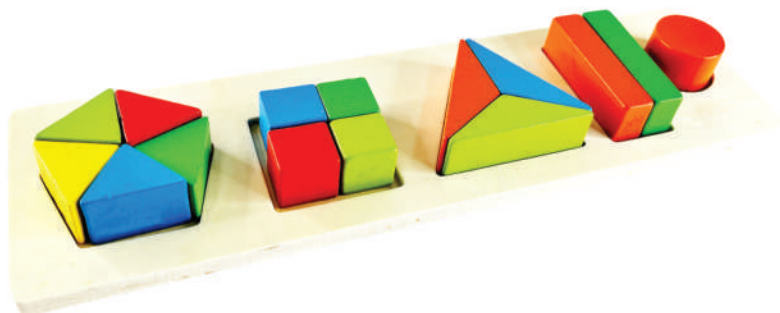

Base / 15pcs

Código:	336.44.99 - Sortido
Medida Prod.:	30cm x 8,5cm
Espessura:	Base: 0,5cm | Peças: 0,8cm
Material:	Madeira
Embalagem:	Shrink-Pack
Un. Venda:	1 unidade
Unidade de Venda:	
E. Big:	7899785590898 - c/ 8un
E. CTN:	7899785589977 - c/ 80un
Cert. Inmetro:	003457/2021 | 004877/2023