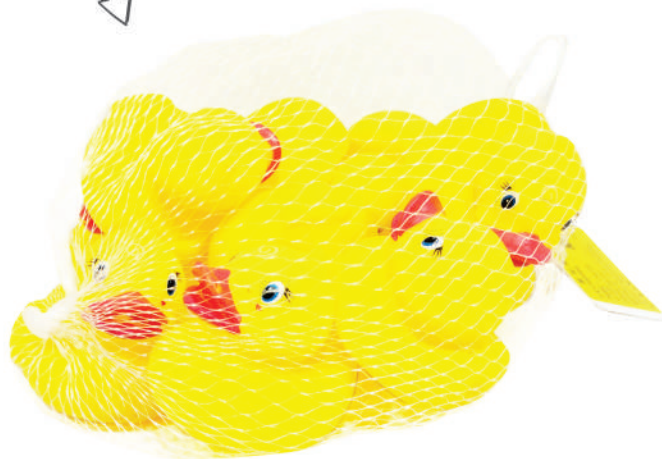

Código:	331.38.99 - Sortido
Medida Prod.:	5cm cada patinho
Material:	Vinil Macio
Embalagem:	Rede
Un. Venda:	1pct
Unidade de Venda:	
E. Big:	7908770602451 - c/ 6pct
Cert. Inmetro:	004222/2024