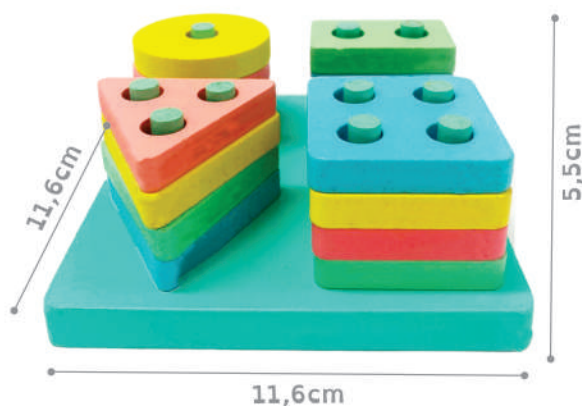

199 - Sortido 2

Medida Prod.:	11,5cm x 11,5cm x 5,5cm
Unidade de Venda:	
E. Big:	7899785591017 - c/ 8un
E. CTN:	7899474294229 - c/ 80un

Base | 16pcs