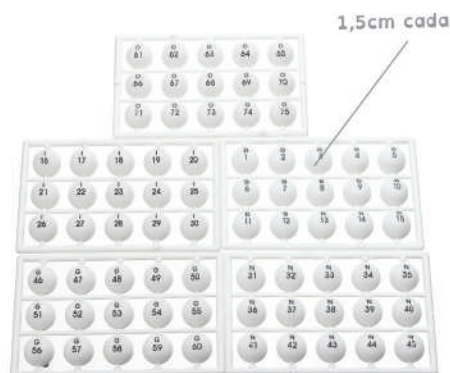

JOGOS E ESPORTES

Jogo de Bingo Completo 75 Bolas

Código:	316.16.100 - Único
Medida Prod.:	20,5cm x 21cm x 21,5cm
Material	Metal + Plástico + Papel
Embalagem:	Caixa
Un. Venda:	1 unidade
Unidade de Venda:	
E. Big:	7899785591895 - c/ 4un
E. CTN:	7899474282912 - c/ 12un

Contém

- Gaiola rotativa com seletor de bola aleatório
- Base numerada de 1 a 75 para colocar as bolinhas
  - Bolas numeradas de 1 a 75
  - 18 cartões de bingo reutilizáveis
  - 150 fichas para marcação na cartela