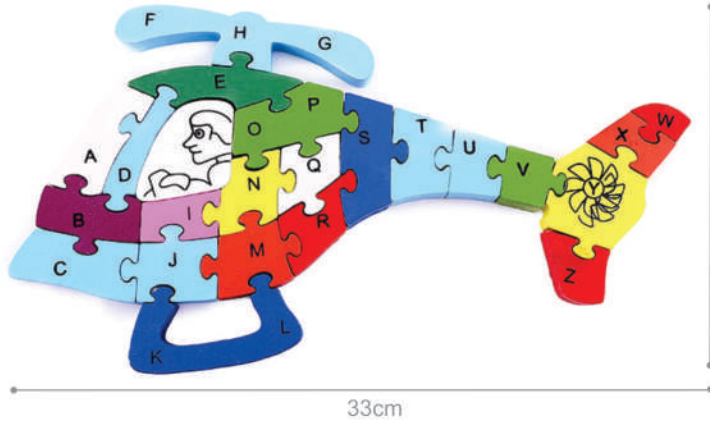

QUEBRA-CABEÇA

MDF | 26 peças

IDADE
+ 4 anos

Código:	336.9
Espessura:	Peças: 1,5cm
Material:	Madeira
Embalagem:	Shrink-Pack
Un. Venda:	1 unidade
Cert. Inmetro:	003115/2021 010307/2023

506 - Crocodilo

Unidade de Venda:	
E. Big:	7899785591222 - c/ 12un
E. CTN:	7899785589793 - c/ 72un