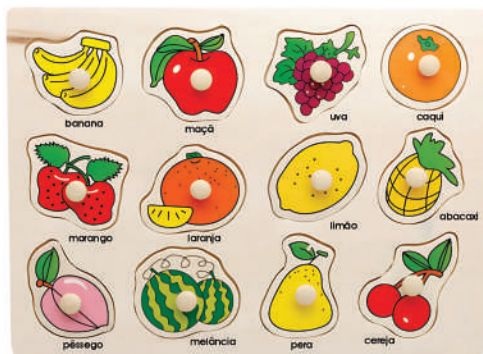

343 - Frutas

Unidade de Venda:	
E. Big:	7899785590805 - c/ 12un
E. CTN:	7899785590058 - c/ 120un