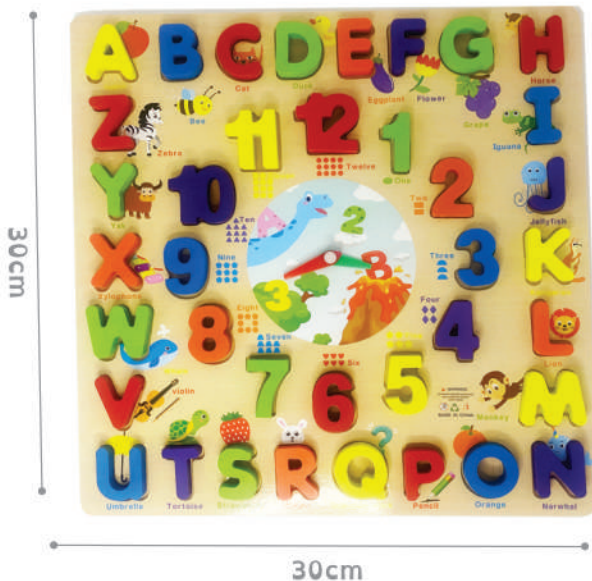

Base + 38pcs

Código:	336.37.99 - Sortido
Medida Prod.:	30cm x 30cm x 0,5cm
Espessura:	Base: 0,5cm | Peças: 0,8cm
Material:	Madeira
Embalagem:	Shrink-Pack
Un. Venda:	1 unidade
Unidade de Venda:	
E. Big:	7899785590843 - c/ 6un
E. CTN:	7899474299897 - c/ 60un
Cert. Inmetro:	002962/2021 | 010310/2023