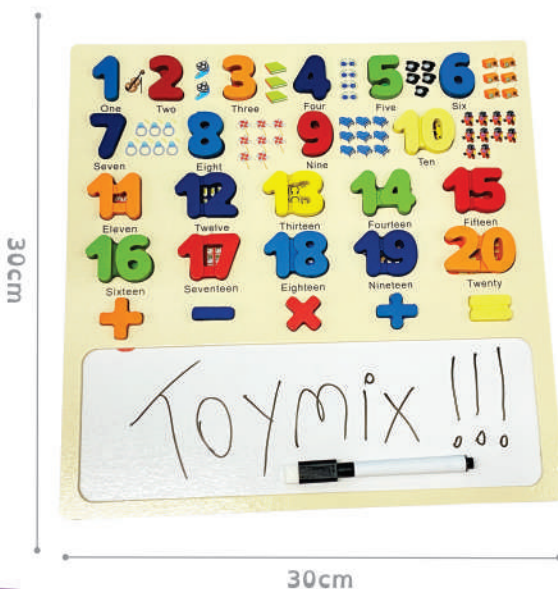

- Complete os números
- Sequência numérica
- Pareamento entre número e quantidade
- Números em inglês

Código:	336.68.99 - Sortido
Medida Prod.:	30cm x 30cm x 0,6cm
Espessura:	Base: 0,6cm | Peças: 0,9cm
Material:	Madeira
Embalagem:	Shrink-Pack
Un. Venda:	1 unidade
Unidade de Venda:	
E. Big:	7908770619671
E. CTN:	7908770619688 - c/ 100un
Cert. Inmetro:	00000