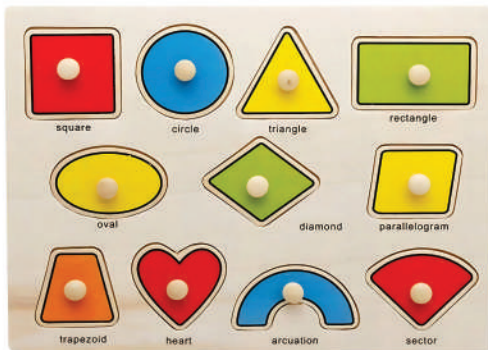

BRINQUEDOS LÚDICOS

Encaixe Divertido com Pinos MDF

IDADE
+ 3 anos

Código:	336.46
Medida Prod.:	30cm x 22,5cm
Espessura:	Base: 0,5mm | Peças: 0,4cm
Material:	Madeira
Embalagem:	Shrink-Pack
Un. Venda:	1 unidade
Cert. Inmetro:	004246/2024

- Lateralidade
- Raciocínio espacial
- Discriminação visual
- Atenção
- Linguagem

180 - Formas

Unidade de Venda:	
E. Big:	7899785590782 - c/ 12un
E. CTN:	7899785590010 - c/ 120un