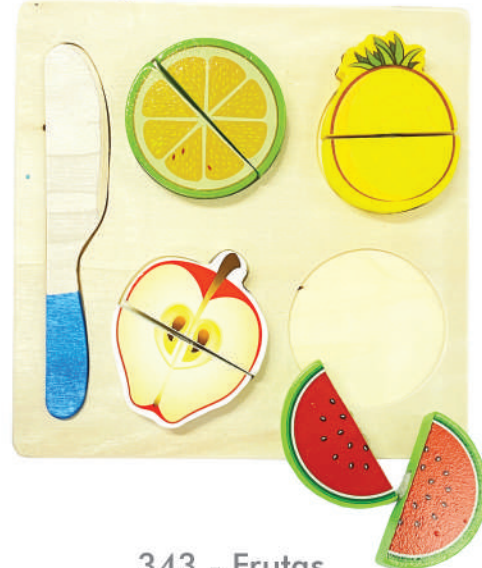

Mostre os passos para fazer o laço e deixe a criança tentar sozinha..

LINHA JOY

Crec Faca e Velcro MDF

IDADE
+ 3 anos

Código:	336.76
Medida Prod.:	18cm x 18cm x 1,8cm
Espessura:	Base: 1,8cm
Material:	Madeira
Embalagem:	Shrink-Pack
Un. Venda:	1 unidade
Cert. Inmetro:	Sim