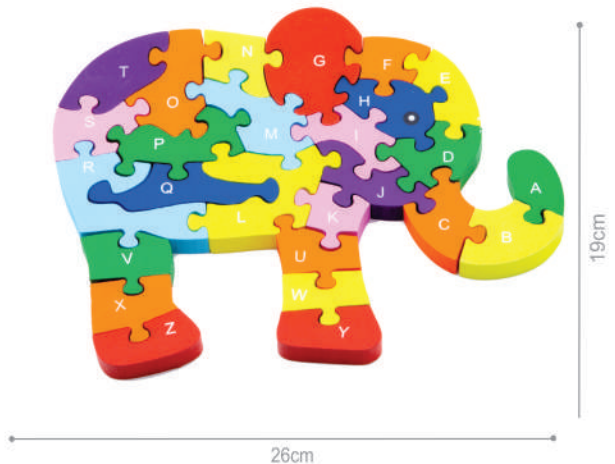

152 - Elefante

Unidade de Venda:	
E. Big:	7899785591154 - c/ 12un
E. CTN:	7899474282776 - c/ 72un