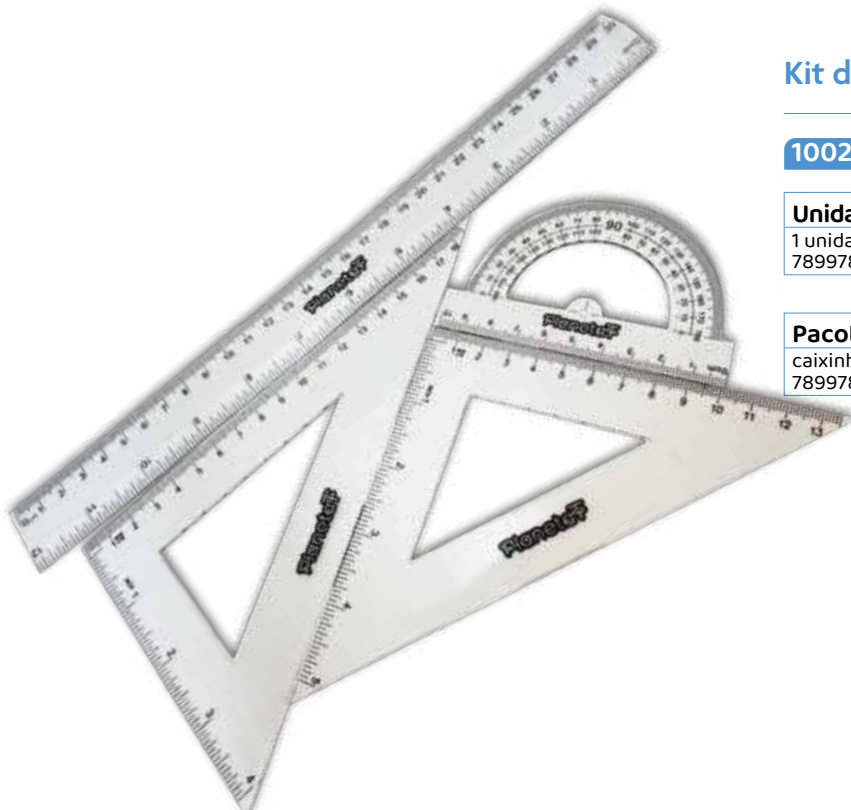

Kit de Réguas 1. Grau Cristal

1002.9.18

Unidade do produto:

1 unidade
7899785554814

Unidade de venda:

caixa com 4 caixinhas

Pacote intermediário:

caixinha com 24 un.
7899785554821

7 899785 554838