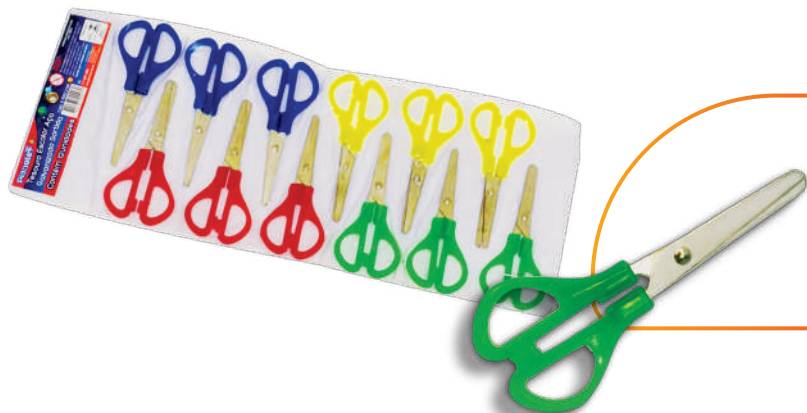

TESOURA PARA PICOTAR DISPLAY SORTIDO

CÓDIGO:
1002.22.99

UNID. DO PRODUTO:	1 unidade	7899785556696
PACT. INTERMEDIÁRIO:	display com 12un	7899785555194
UNIDADE DE VENDA:	cx com 12 displays