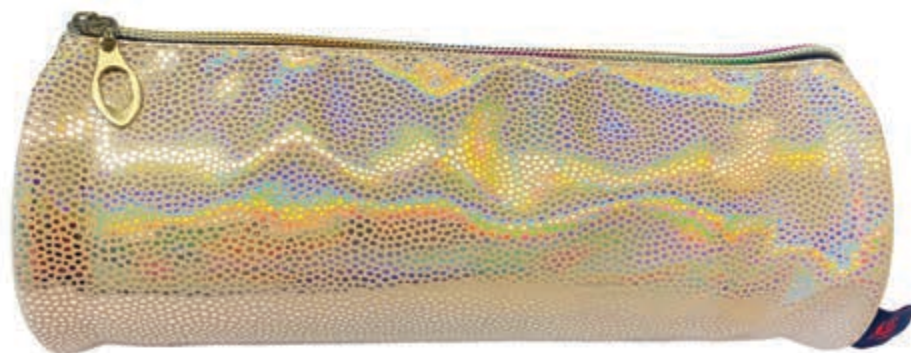

10 - Prata

11 - Ouro

84 - Rose Gold

Lançamento

Metalizado RF37 Zíper Rainbow

Código	Medida	Und. Venda	E. Big
422.54	22cm x 8cm	1un	10un

4181

4182