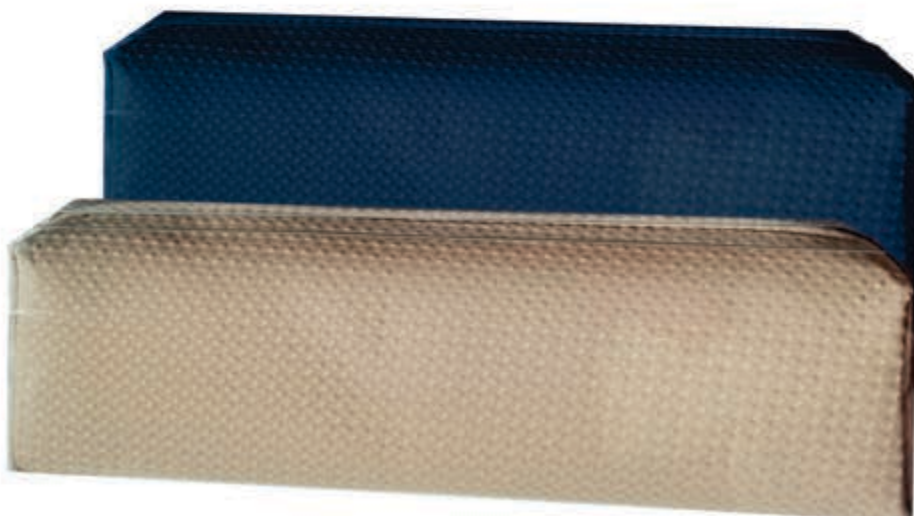

Código	Medida	Und. Venda	E. Big
422.111	19,5cmx3,5cmx5,5cm	1un	10un

Lançamento

00 - Azul

69 - Bege

Textura RF694

Código	Medida	Und. Venda	E. Big
422.71	5,5cmx3,5cmx19,5cm	1un	10un

07 - Rosa

14 - Azul Claro