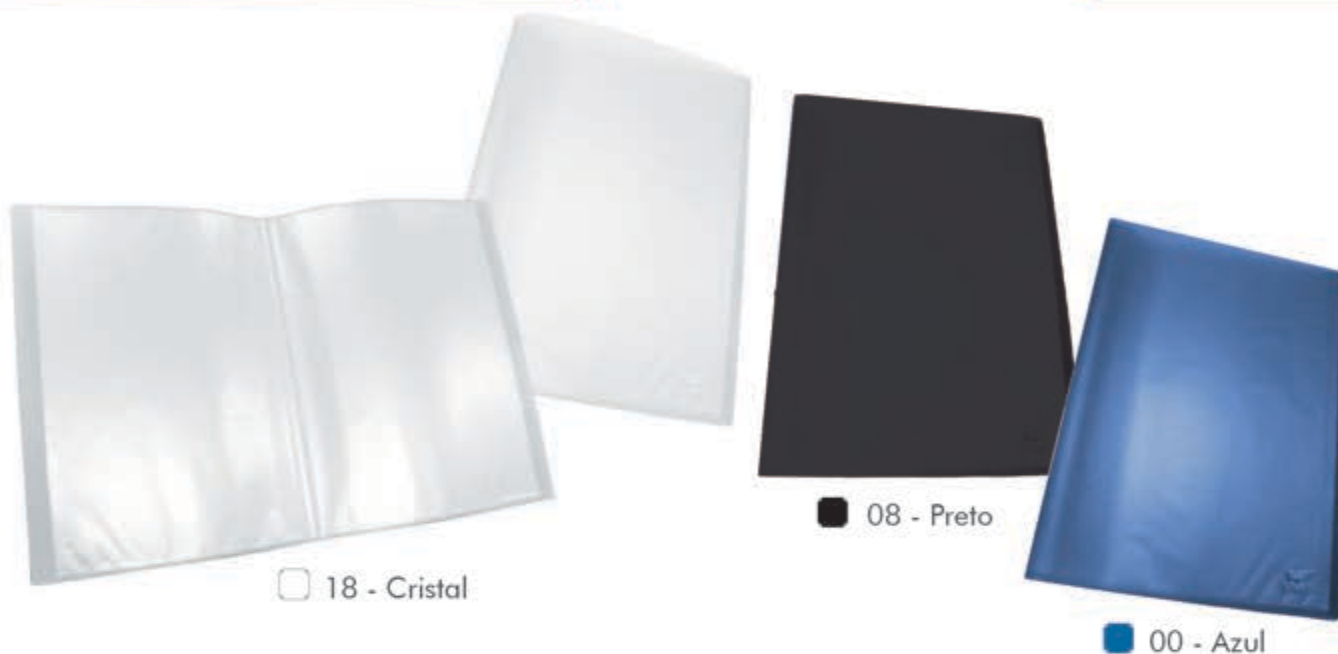

10 Envelopes

Código	Und. Venda	E. Big	Azul	Preto	Cristal
218.366	1un	36un			

20 Envelopes

Código	Und. Venda	E. Big	Azul	Preto	Cristal
218.25	1un	30un			

30 Envelopes

Código	Und. Venda	E. Big	Azul	Preto	Cristal
218.367	1un	30un			

40 Envelopes

Código	Und. Venda	E. Big	Azul	Preto	Cristal
218.26	1un	25un			

60 Envelopes

Código	Und. Venda	E. Big	Azul	Preto	Cristal
218.368	1un	36un