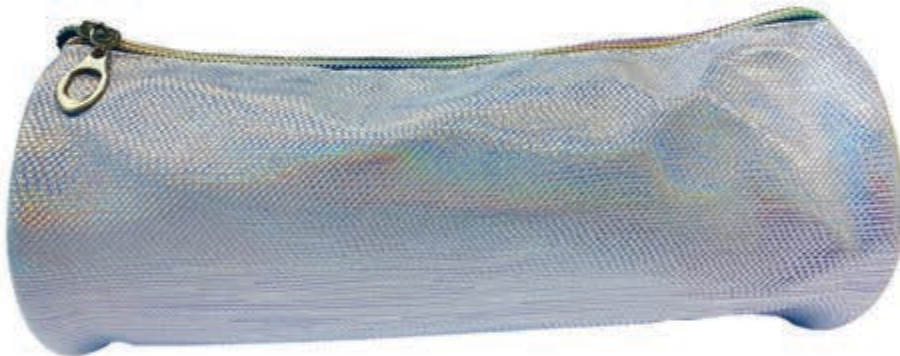

10 - Prata

11 - Ouro

84 - Rose Gold

Lançamento

Metalizado RF37 Zíper Rainbow

Código	Medida	Und. Venda	E. Big
422.54	22cm x 8cm	1un	10un

4181

4182