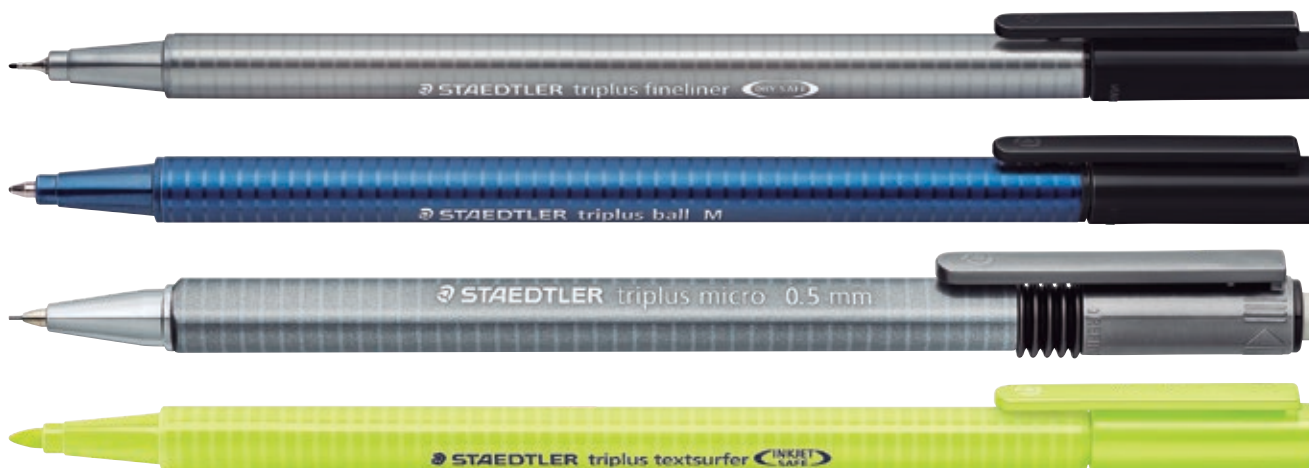

Conjunto de escrita triangular

triplus® mobile office 34

- Conjunto misto de instrumentos de escrita triangulares
- Para vários usos, por exemplo escritório, universidade, lazer
- Ideal para pessoas em movimento
- Disponível na STAEDTLER box
- Contém 1 triplus® fineliner preta, 1 triplus® ball azul, 1 triplus® micro 0.5 mm e 1 triplus® textsurfer amarela

Código do Produto

Descrição

Múltiplo de Venda

Inner

Caixa Master

Código de Barras

1

34 SB4

STAEDTLER box contendo mix com 4 produtos:
- Produto individual, triplus® fineliner preta
- Produto individual, triplus® ball azul
- Produto individual, triplus® micro 0.5 mm
- Produto individual, triplus® textsurfer amarela

1 x 4

10 x 4

16 x 10 x 4