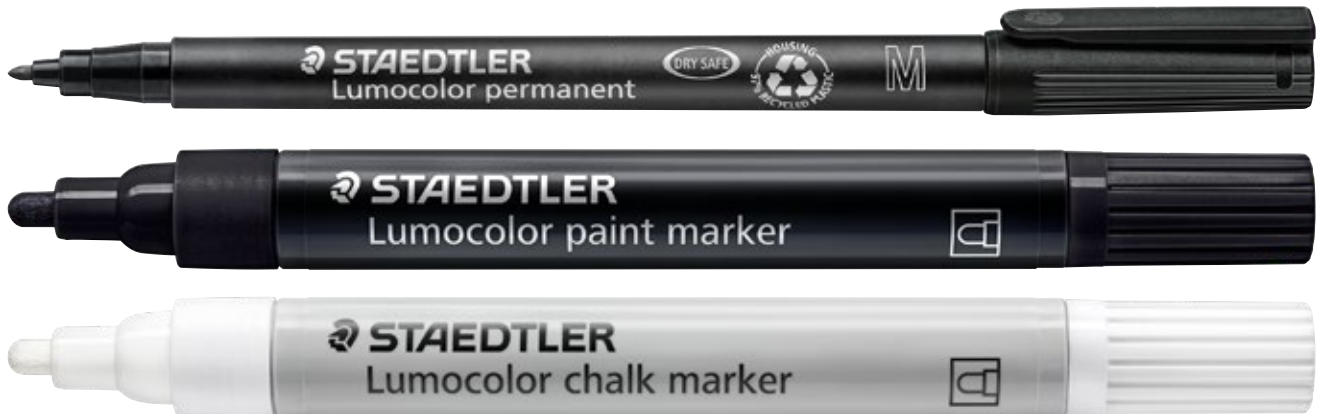

## Marcador permanente com ponta em formato de cinzel

Lumocolor® permanent marker 350

- Diferentes marcadores para várias aplicações
- Sempre o marcador certo à mão

1

Código do Produto

Descrição

Múltiplo de Venda