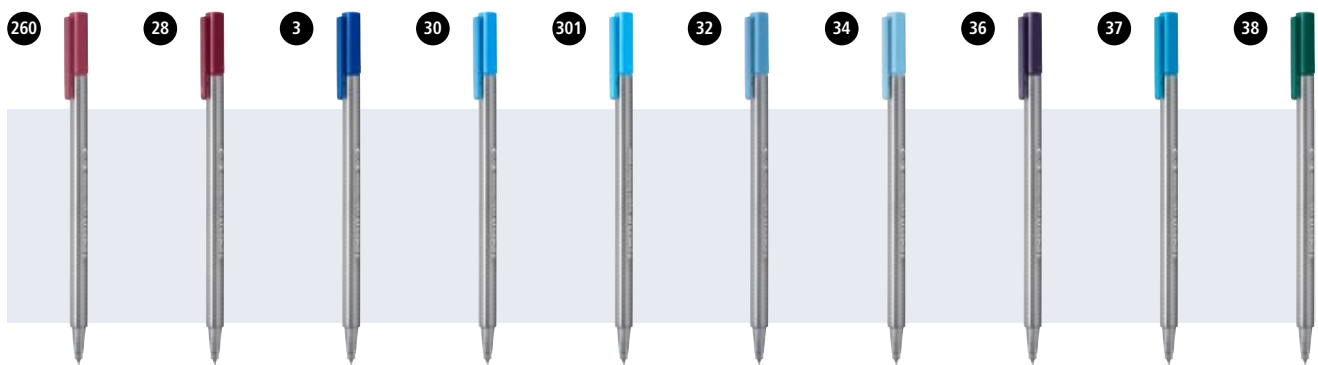

Código do Produto	Descrição	Múltiplo de Venda	Inner	Caixa Master	Código de Barras
1 334-10	Produto individual amarelo claro	1 X 10	1 X 10	140 x 1 x 10	 4 0 0 7 8 1 7 3 3 0 5 0