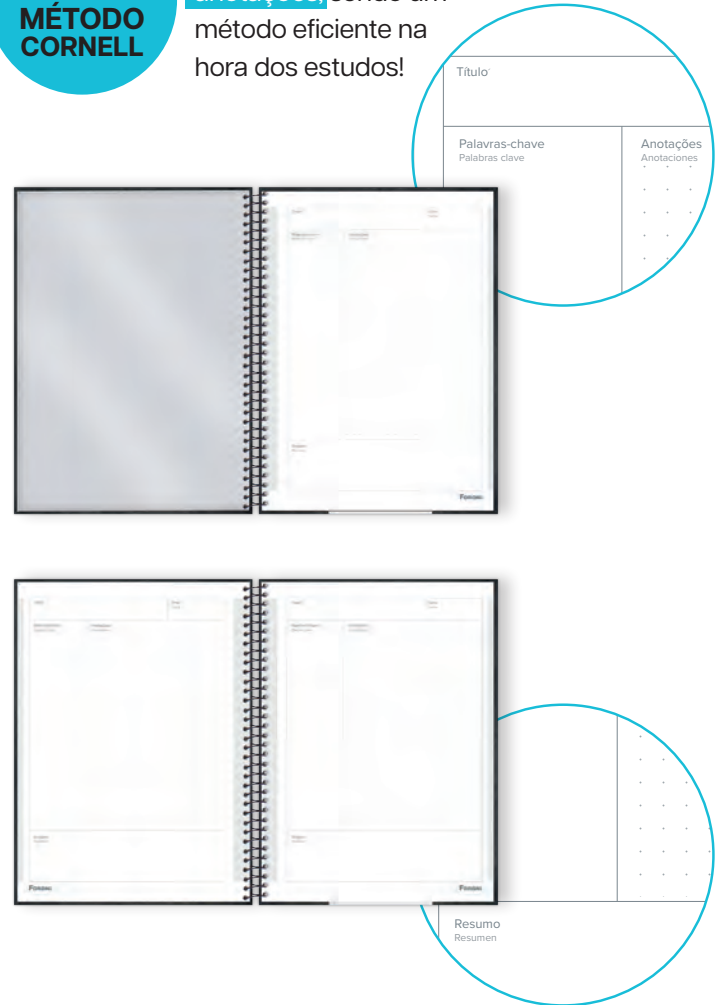

PAUTA FUNCIONAL MÉTODO CORNELL

Auxilia a organizar anotações, sendo um método eficiente na hora dos estudos!