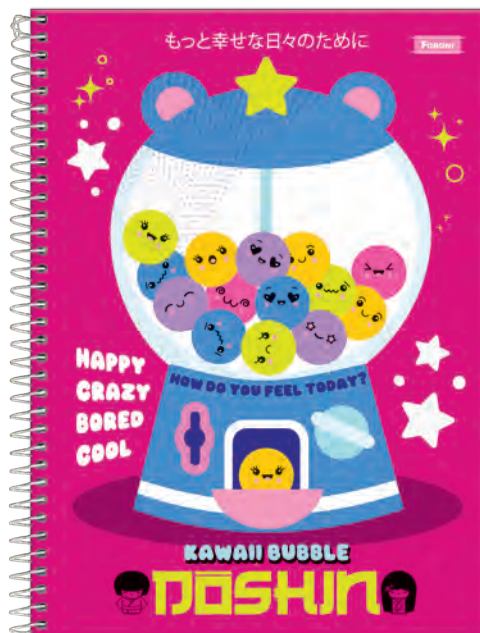

DOSHIN

Inspirada no movimento Kawaii, fenômeno cultural originado no Japão, essa tendência de ícones e personagens está se tornando ainda mais popular no Brasil, e claro que não ficaríamos de fora. Esta coleção vai deixar nossos jovens apaixonados pelos produtos.