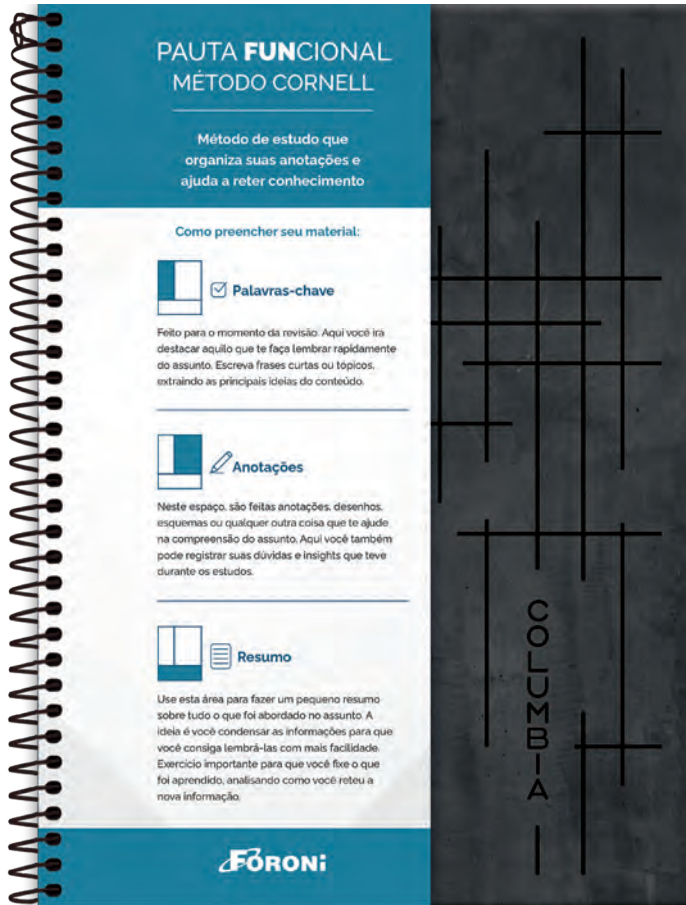

COLUMBIA

Moderno, sofisticado e clean são a composição perfeita da coleção Columbia, levando em suas capas cores mais sóbrias e muito estilo. Perfeita para o ambiente profissional.