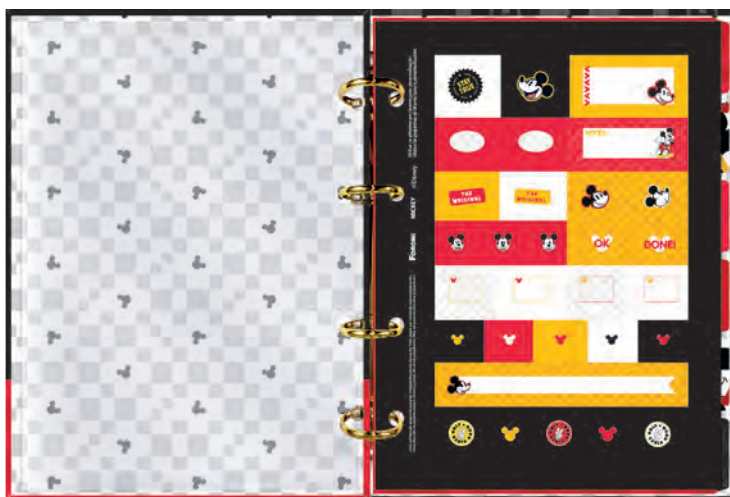

- Acompanha 2 Refis Foroflex de 60 folhas cada.

FORMATO COLLEGE
177 x 240 mm

CADERNO ARGOLADO SEM LOMBO

- Capa Dura
- Laminação Fosca
- 6 Divisórias
- Adesivo Especial
- Bolsa Plástica
- Guarda Decorada

VERSO DAS DIVISÓRIAS COM ÍNDICE PARA ANOTAÇÕES DIVERSAS.

MIOLO 63 g/m²

SUPER HOT

REF	DESCRIÇÃO	N° FLS	FORMATO	CAPAS	GRAM.	Acc 1	Acc 2	Acc 3	Pauta	EMB PCT	EMB CX UN
38.6879-5	Caderno Argolado Coleg. S/ Lombo	120	177 x 240	1	63 g/m²	Super Hot	Bolsa Plástica	Adesivo	Pauta Branca	1	10
49.8971-5	Caderno Refil Argolado Uni4	60	177 x 240	1	63 g/m²	*	*	*	Pauta Branca	5	30