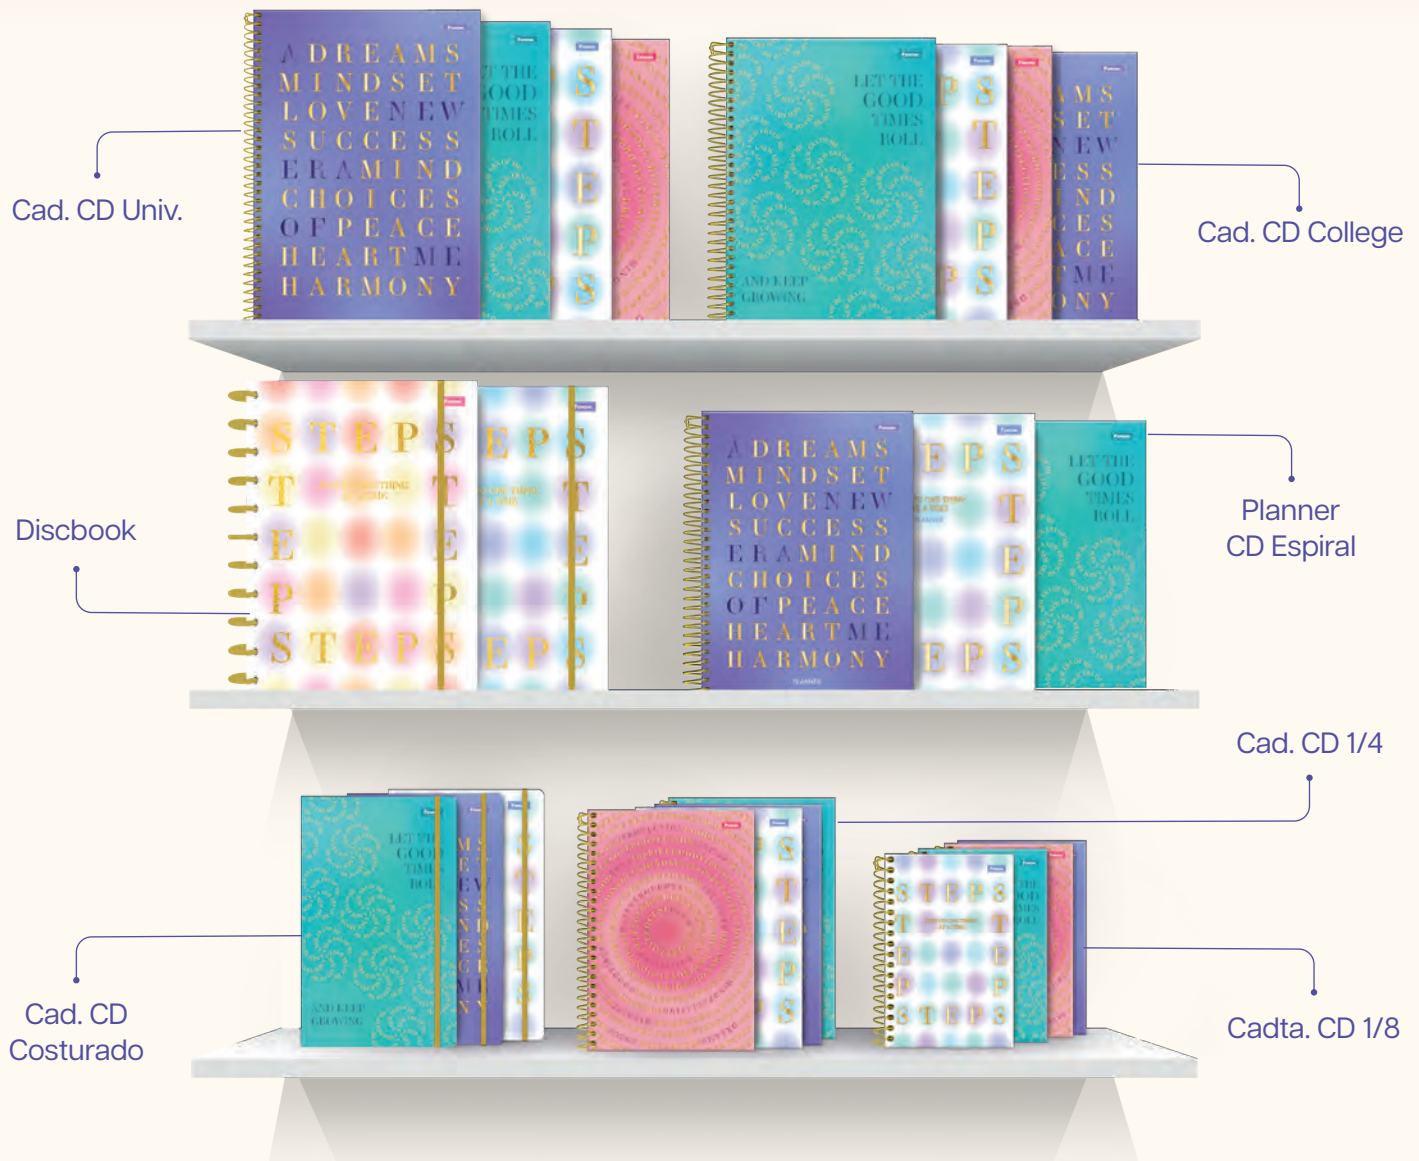

Eleito um dos animes mais populares, **Solo Leveling** junta ação, aventura e fantasia em sua obra. Agora, toda essa emoção é retratada

em nossas capas de cadernos, promovendo muita diversão durante os estudos.

PÁG. 79

Wicked

Wicked é um filme repleto de magia e amizade, que revela o mistério que antecede a clássica história de Oz, ao mesmo tempo que encanta diversas gerações.

PÁG. 93

SUGESTÕES DE COORDENADOS PARA SUA VITRINE