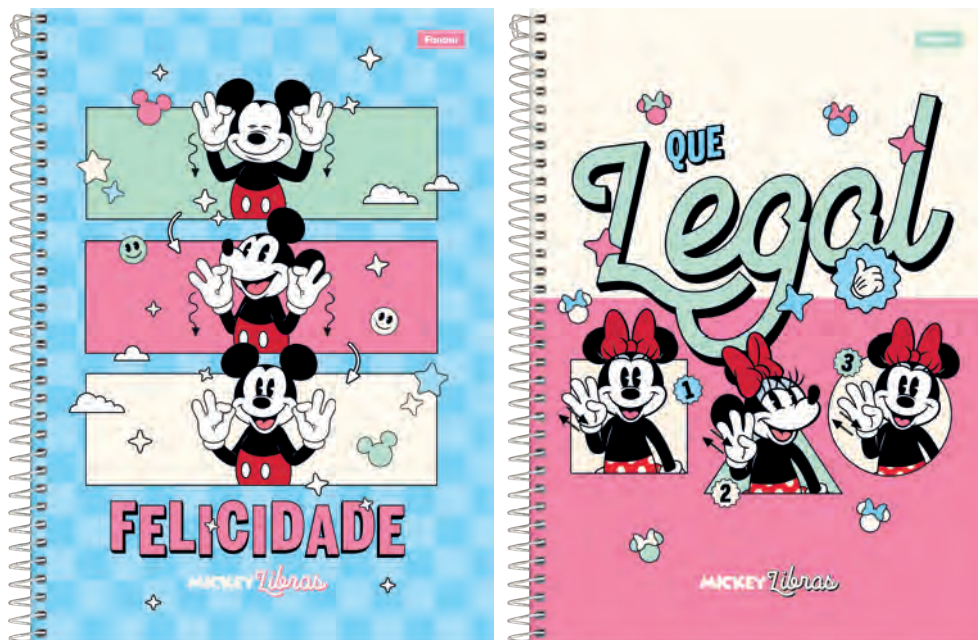

Disney
MICKEY MOUSE

BROCHURA E BROCHURÃO CD

- Laminação Brilho
- Pauta Básica

MIOLO
56
g/m²

2 OPÇÕES
DE CAPAS

- Com encarte para colorir.

CARTOGRAFIA CAPA DURA

- Laminação Brilho
- Espiral Dourado
- Encarte

MIOLO
63
g/m²

ETIQUETAS ADESIVAS

- Folha c/ 8 unidades

REF	DESCRIÇÃO	N° FLS	FORMATO	CAPAS	GRAM.	Acc 1	Acc 2	Acc 3	Pauta	EMB PCT	EMB CX UN
40.6887-3	Brochura Capa Dura Costurado	80	140 x 202	4	56g/m ²	*	*	*	Básica	10	60
40.6888-1	Brochurão Capa Dura Costurado	80	200 x 275	4	56g/m ²	*	*	*	Básica	5	30
33.6884-9	Cartografia Capa Dura	80	275 x 200	2	63g/m ²	Encarte	*	*	S/ Pauta	5	35
37.6878-2	Etiquetas Adesivas Mickey	1	100 x 208	*	190g/m ²	*	*	*	*	10	840

Com o Mickey, aprender Libras nunca foi tão fácil! Esta coleção promove maior acessibilidade e alcance na comunicação, além de trazer elementos característicos do personagem.

- Com aplicação de verniz UV em detalhes nas capas.