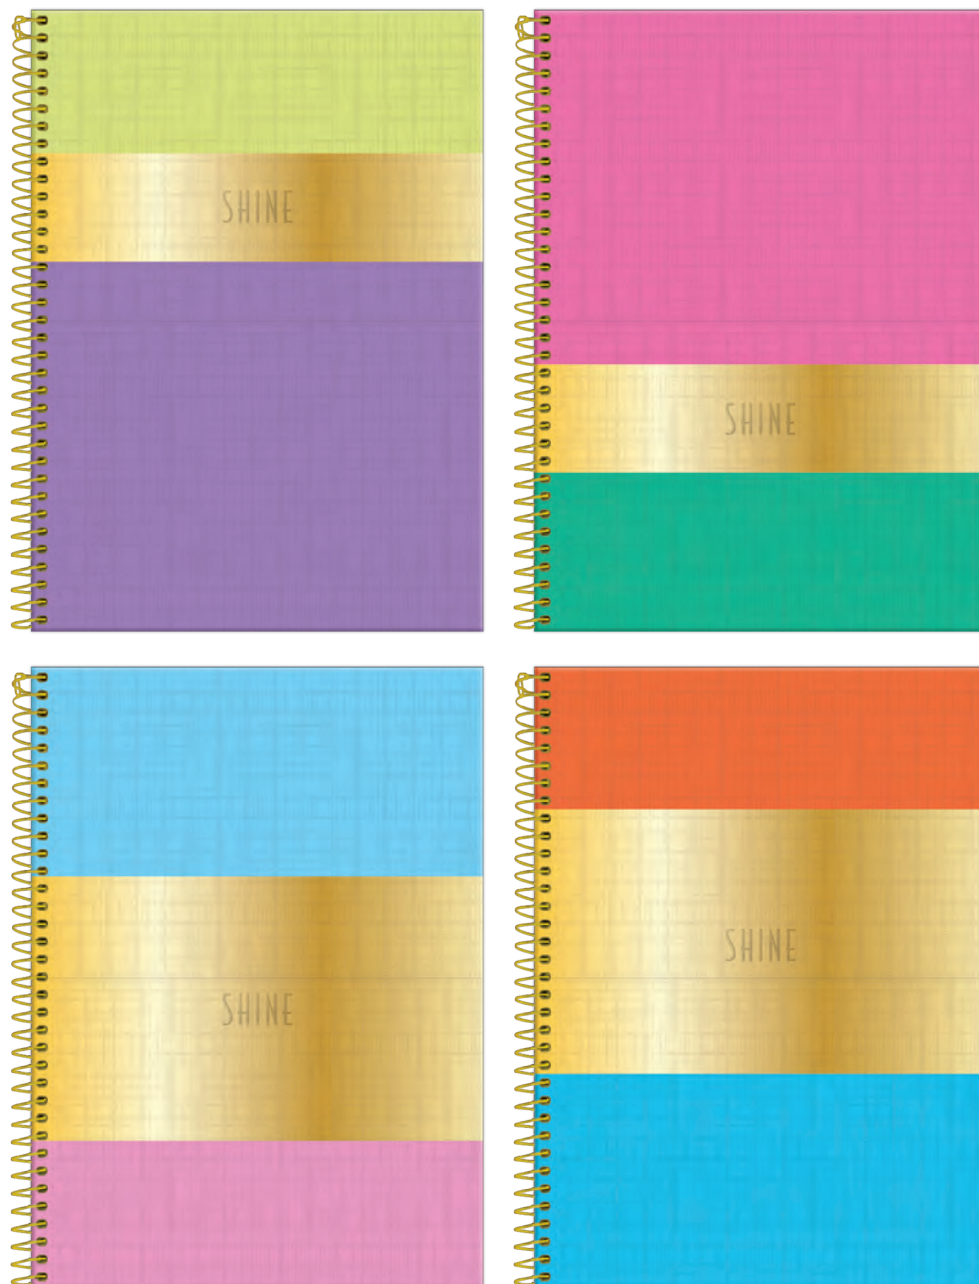

SHINE

Shine possui um lindo acabamento metalizado para suas cores de tendência! Transmite requinte, empoderamento e atitude para seus mais diversos públicos.