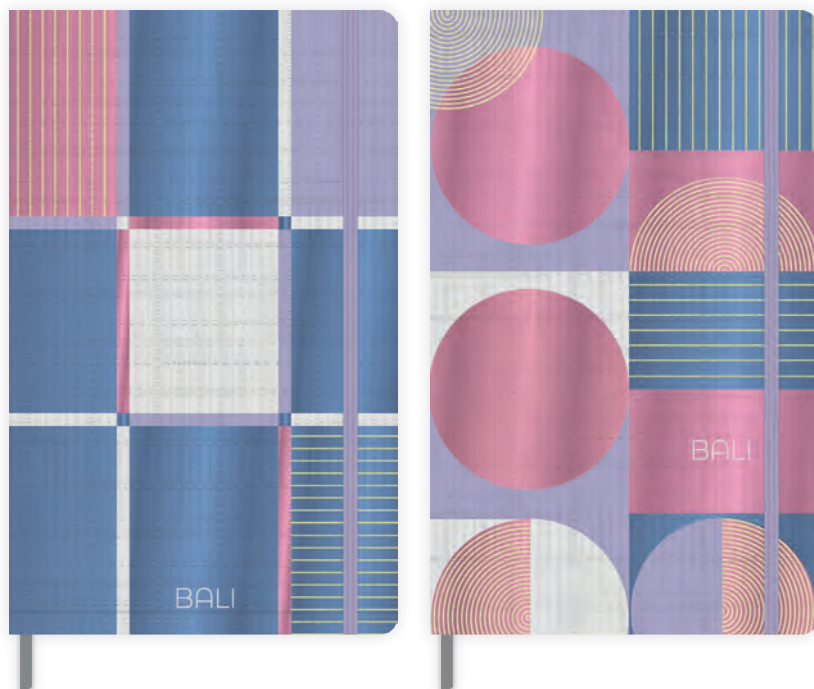

• Miolo
pautado

CADERNETA CD 1/8

- Capa Dura
- Laminação Fosca
- Gofragem
- Espiral Rosé Gold

MIOLO
63
g/m²

SUPER HOT

• Miolo
sem pauta

CADERNO COSTURADO SEM PAUTA

- Capa Dura
- Laminação Fosca
- Gofragem
- Fechamento c/ Elástico
- Fitolho

MIOLO
90
g/m²

SUPER HOT

PAPEL OFF WHITE

REF	DESCRIÇÃO	N° FLS	FORMATO	CAPAS	GRAM.	Acc 1	Acc 2	Acc 3	Pauta	EMB PCT	EMB CX UN
47.6906-5	Caderneta 1/8 CD.	96	100 X 150	2	63g/m²	Super Hot e Gofragem	*	*	Pautado	8	48
47.6899-9	Caderno Costurado S/P.	80	128 x 208	2	90g/m²	Super Hot e Gofragem	Elástico	Fitolho	S/ Pauta	4	16