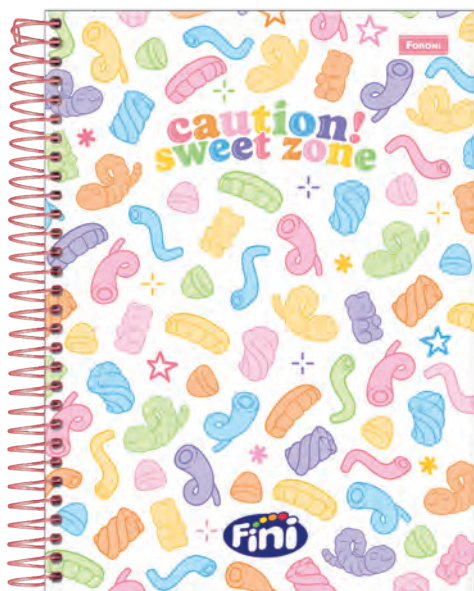

• Com efeito metalizado nas capas.