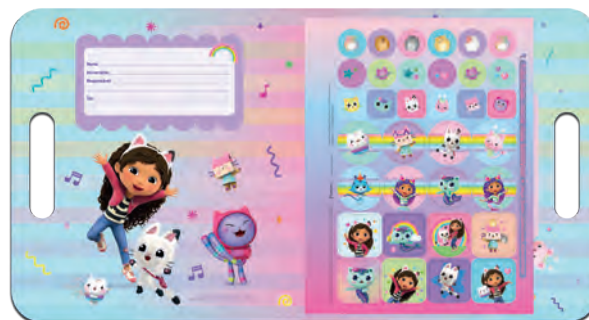

DREAMWORKS
A CASA MÁGICA DA GABBY