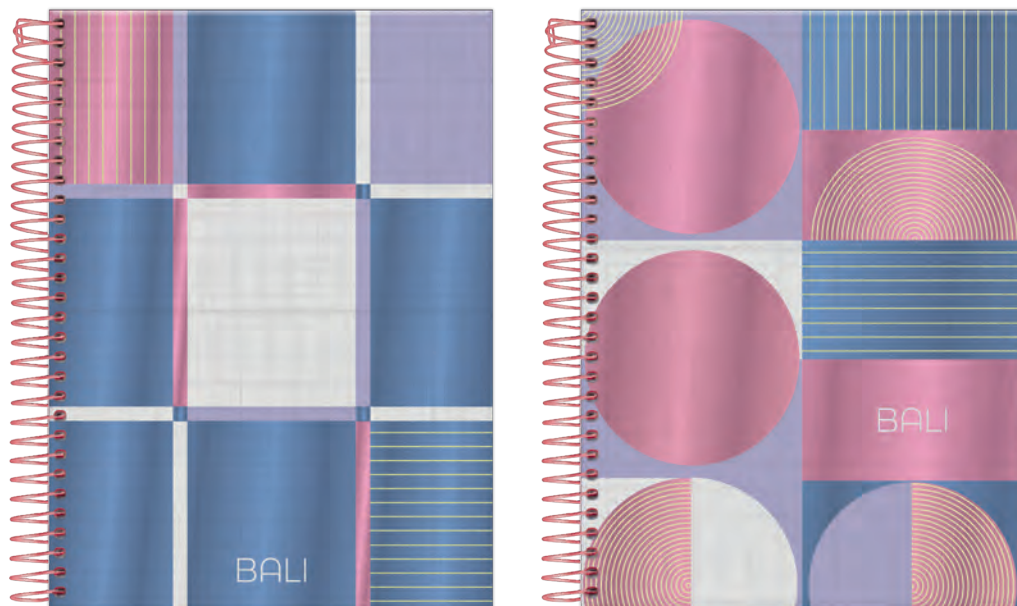

BALI

- Com efeito metalizado nas capas.

COLLEGE CD

- Capa Dura
- Laminação Fosca
- Gofragem
- Cartela de Adesivos
- Bolsa Plástica
- Espiral Rosé Gold

- Miolo com serrilha.

MIOLO
63
g/m²

SUPER HOT

REF	DESCRIÇÃO	Nº FLS	FORMATO	CAPAS	GRAM.	Acc 1	Acc 2	Acc 3	Pauta	EMB PCT	EMB CX UN
31.6909-9	College CD. (1x1)	80	177 x 240	2	63g/m²	Super Hot e Gofragem	Bolsa Plástica	Adesivo	Básica	4	28
31.6903-0	College CD. (10x1)	160	177 x 240	2	63g/m²	Super Hot e Gofragem	Bolsa Plástica	Adesivo	Básica	4	12