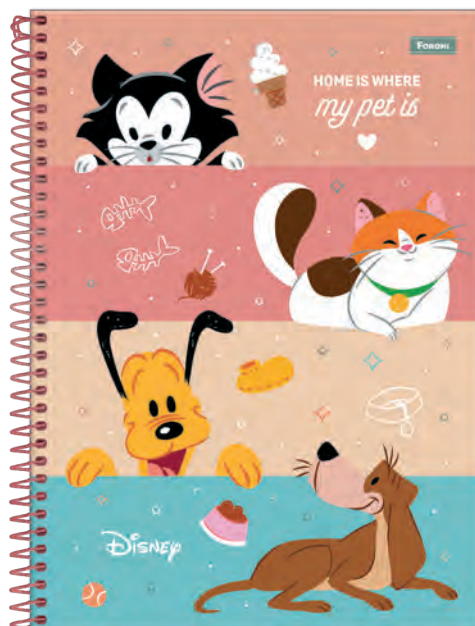

Os pets dos filmes da Disney estão agora juntos em um só lugar: nossas capas de cadernos. Os bichinhos mais amados e divertidos prometem levar toda essa alegria e amor para os estudos.

• Com aplicação de verniz UV em detalhes nas capas.

UNIVERSITÁRIO CD

- Laminação Fosca
- Espiral Rosé Gold
- Guarda Decorada
- Bolsa Plástica
- Adesivo Especial
- Pauta Estrela

MIOLO
56
g/m²

VERNIZ UV

REF	DESCRIÇÃO	N° FLS	FORMATO	CAPAS	GRAM.	Acc 1	Acc 2	Acc 3	Pauta	EMB PCT	EMB CX UN
33.6576-9	Universitário Capa Dura (1x1)	80	200 x 275	4	56g/m²	Verniz UV	Bolsa Plástica	Adesivo	Estrela	4	32
33.6577-7	Universitário Capa Dura (10x1)	160	200 x 275	4	56g/m²	Verniz UV	Bolsa Plástica	Adesivo	Estrela	4	20