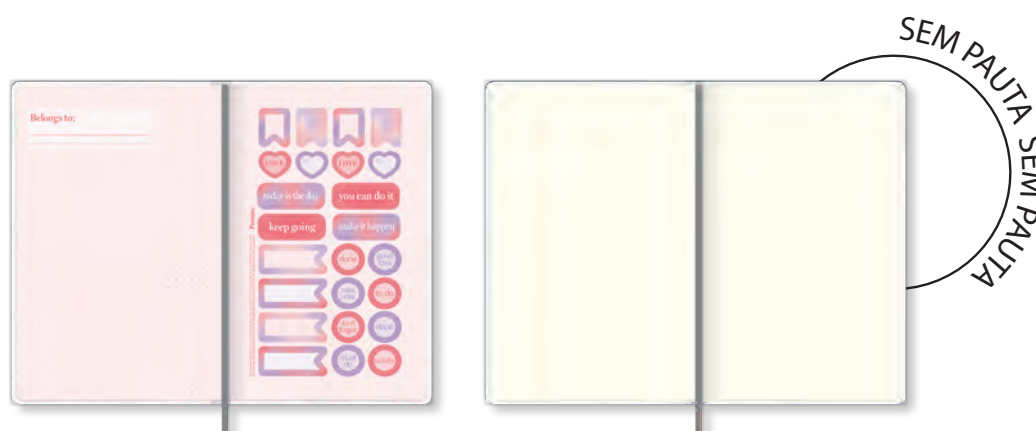

URBAN

CADERNO COSTURADO SEM PAUTA

- Capa Dura
- Laminação Fosca
- Adesivo Especial
- Fechamento c/ Elástico
- Fitolho

- Miolo S/ Pauta.

MIOLO
90
g/m²

HOT STAMPING

PAPEL OFF WHITE

REF	DESCRIÇÃO	N° FLS	FORMATO	CAPAS	GRAM.	Acc 1	Acc 2	Acc 3	Acc 4	Pauta	EMB PCT	EMB CX UN
56.7910-8	Caderno CD Costurado S/ Pauta	80	128 x 208	3	90g/m²	Hor Stamping	Adesivo	Elástico	Fitolho	S/ Pauta	4	16