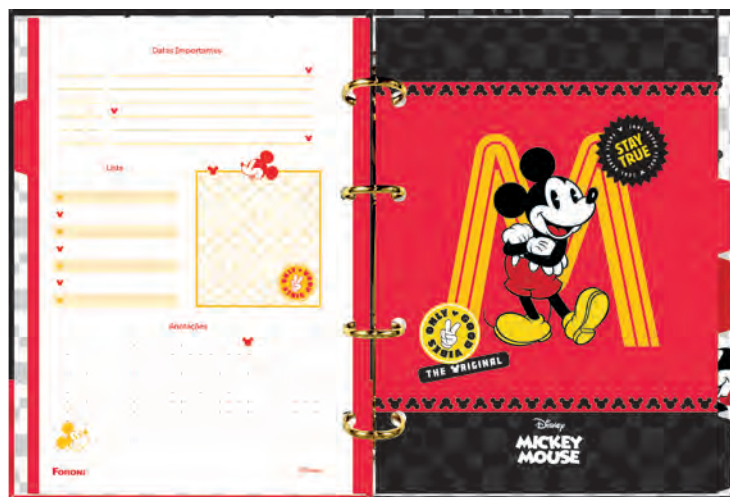

- Acompanha 2 Refis Foroflex de 60 folhas cada.

FORMATO COLLEGE
177 x 240 mm

CADERNO ARGOLADO SEM LOMBO

- Capa Dura
- Laminação Fosca
- 6 Divisórias
- Adesivo Especial
- Bolsa Plástica
- Guarda Decorada

VERSO DAS DIVISÓRIAS COM ÍNDICE PARA ANOTAÇÕES DIVERSAS.

MIOLO 63 g/m²

SUPER HOT

REF	DESCRIÇÃO	N° FLS	FORMATO	CAPAS	GRAM.	Acc 1	Acc 2	Acc 3	Pauta	EMB PCT	EMB CX UN
38.6879-5	Caderno Argolado Coleg. S/ Lombo	120	177 x 240	1	63 g/m²	Super Hot	Bolsa Plástica	Adesivo	Pauta Branca	1	10
49.8971-5	Caderno Refil Argolado Uni4	60	177 x 240	1	63 g/m²	*	*	*	Pauta Branca	5	30