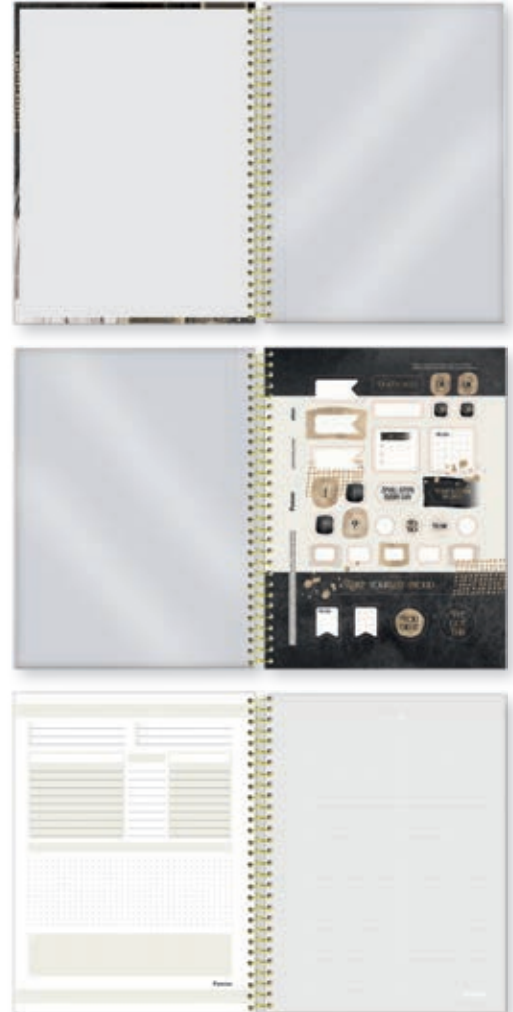

• Com efeito metalizado nas capas.