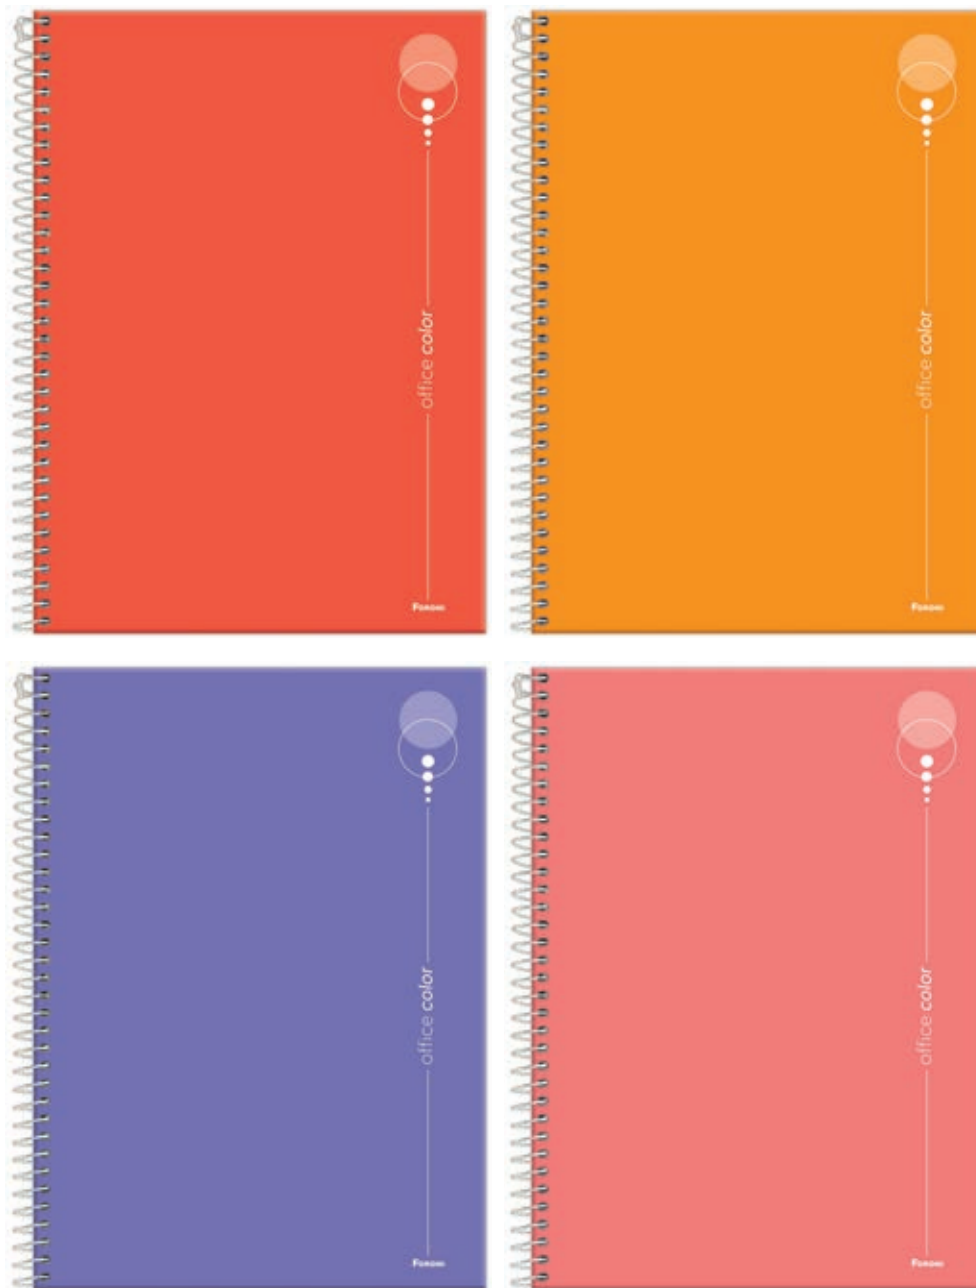

LINHA BÁSICA

office *color*

Com design clássico e grafismos modernos, Office Color carrega uma diversidade de opções para completar a rotina.

UNIVERSITÁRIO E COLLEGE CD

- Laminação Brilho
- Espiral Branco
- Pauta Básica

MIOLO
56
g/m²