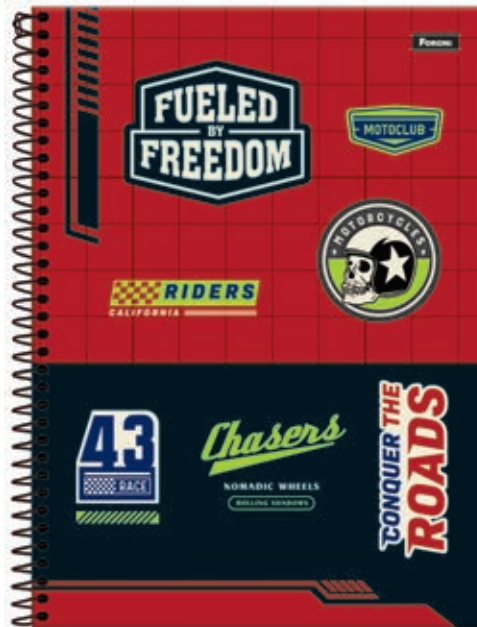

A coleção Motoclub mergulha no universo do motocross e do estilo de vida radical, trazendo estampas inspiradas em jaquetas, capacetes e outros elementos icônicos. Cada detalhe captura a emoção, a velocidade e a identidade única desse universo cheio de adrenalina.