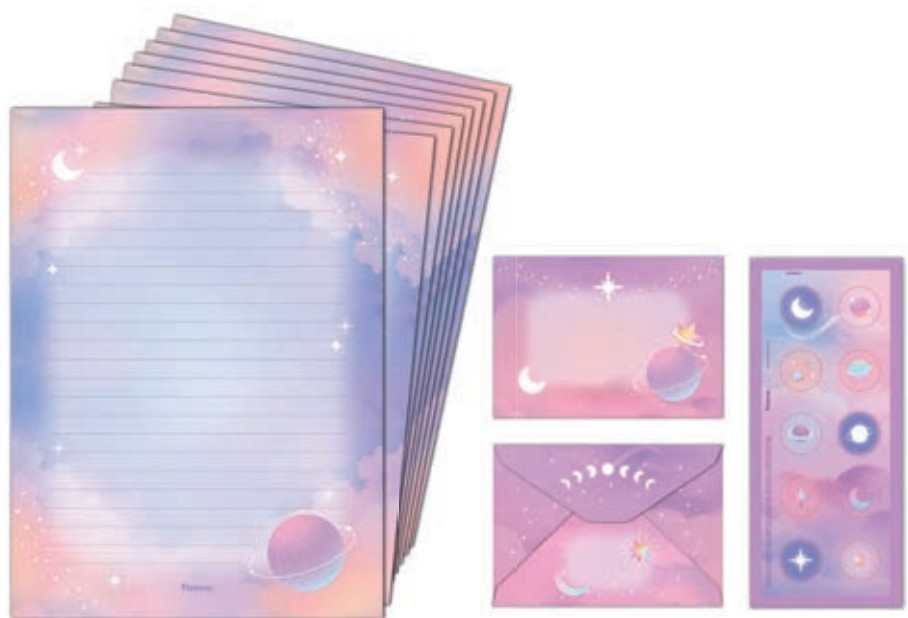

Cosmos

- 7 papéis de carta decorados frente + 7 envelopes

MIOLO
90
g/m²

PAPEL DE CARTA C/ ENVELOPES

- Papel de Carta
- Envelopes
- Adesivo Decorado