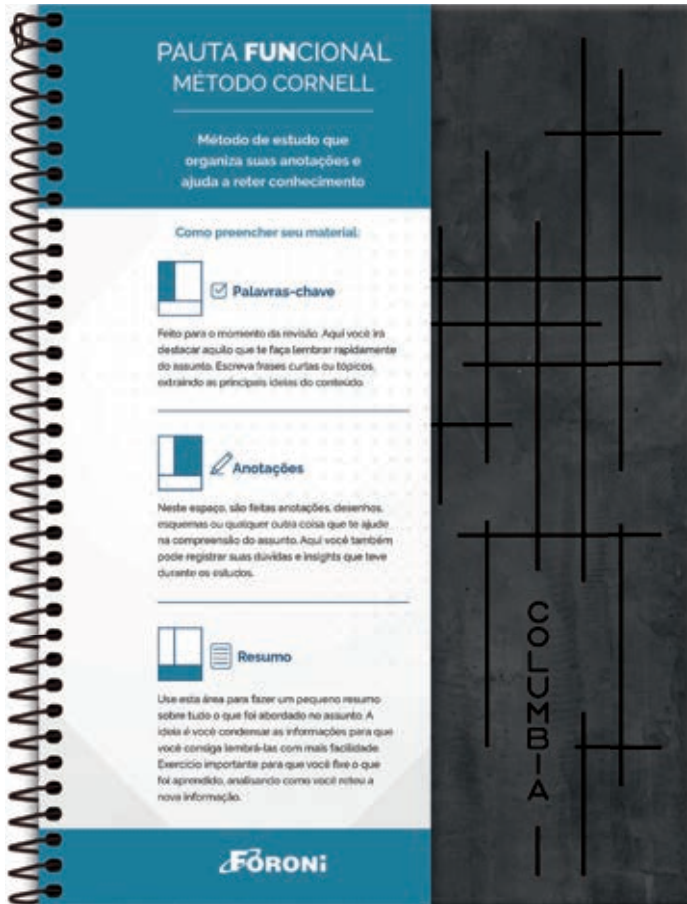

Modernidade e sofisticação são as palavras que definem a coleção Columbia, que traz cores mais sóbrias com muito estilo.

PAUTA FUNCIONAL MÉTODO CORNELL

Auxilia a organizar anotações, sendo um método eficiente na hora dos estudos!