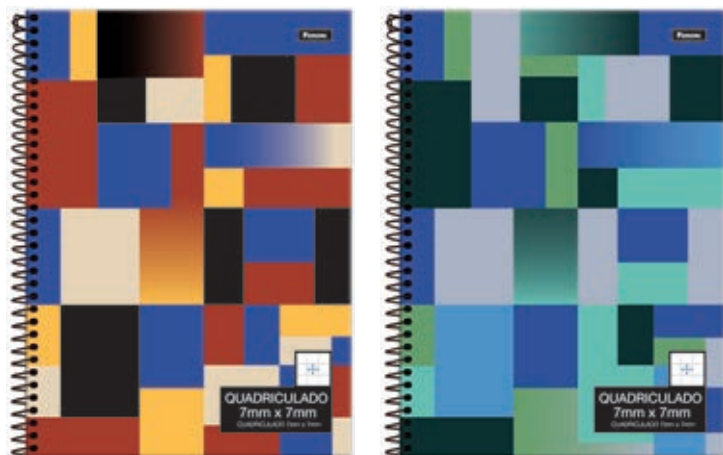

LINHA BÁSICA

QUADRICULADO

A linha Quadriculados é ideal como base e apoio em diversas categorias, tanto escolares quanto profissionais.

UNIVERSITÁRIO QUADRICULADO CD 7 mm x 7 mm

- Laminação Brilho
- Espiral Preto
- Pauta Quadriculada 7 mm x 7 mm

MIOLO
56
g/m²