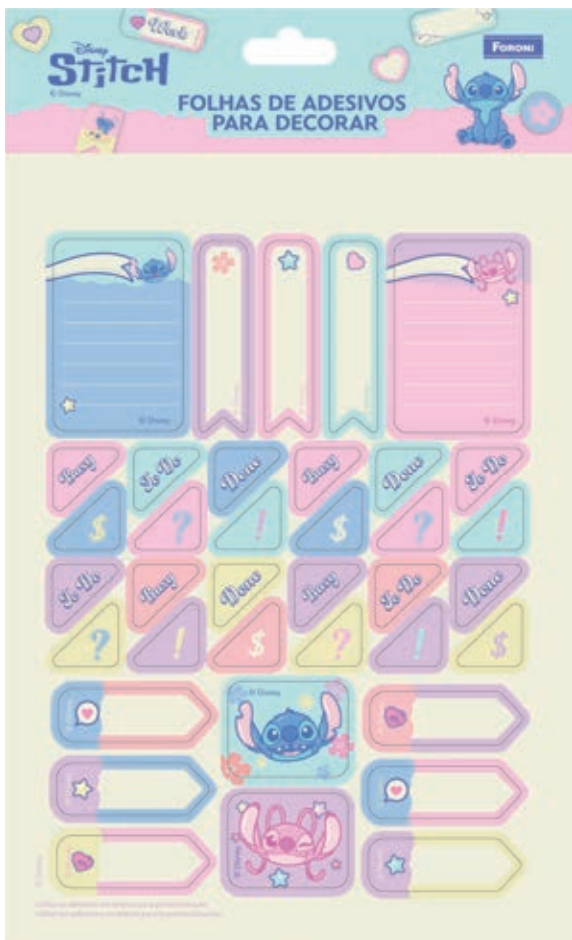

Disney Stitch

● 6 cartelas de adesivos

FOLHAS DE ADESIVOS PARA DECORAR

- 6 folhas adesivas diferentes
- Papel Especial
- Adesivos Decorados

REF	DESCRIÇÃO	N° FLS	FORMATO	CAPAS	GRAM.	Acc 1	Acc 2	Acc 3	Pauta	EMB PCT	EMB CX UN
37.6625-9	Folhas de Adesivos Para Decorar	6	152 x 211	1	70g/m²	Adesivo	*	*	*	5	90