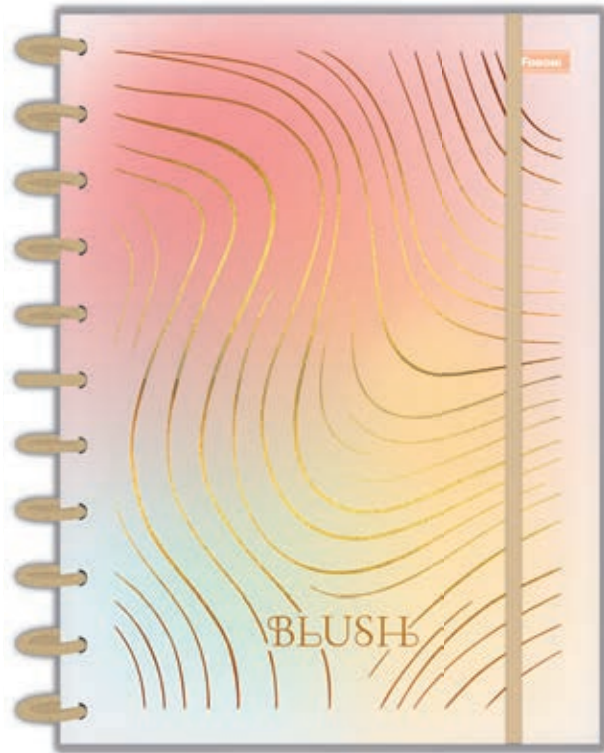

Blush se destaca pelo seu design em degradê, super atual e alinhado às tendências do momento.

DISCBOOK
O caderno do seu jeito!

1
PRODUTO
2
OPÇÕES DE CAPA!

DISCBOOK

- Capa Plástica Transparente
- Disco Dourado
- Bolsa Plástica
- Encarte
- Fechamento c/ Elástico
- Adesivo Especial
- Pauta Branca Fundo Cinza