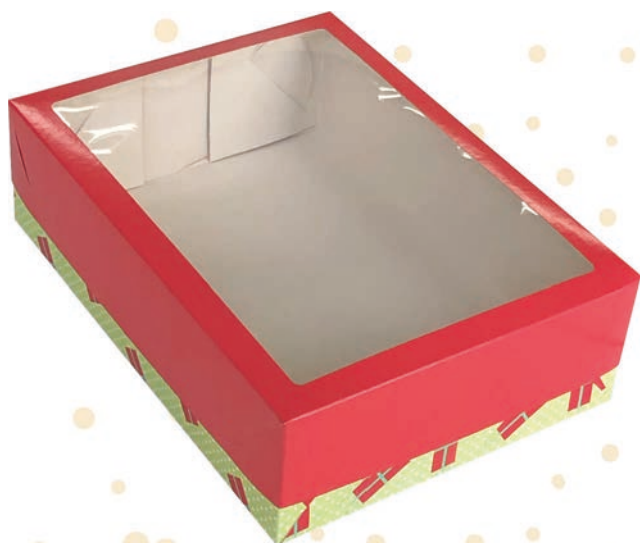

Índice	Código	Descrição	Embalagem
0000	Kit 519 - H	Horizontal (40 x 32 x 12 cm.)	12 Unidades

Sacolas para Presente de Natal Capivara

1 Estampa (Kit 270)

Papel
190
g/m

Índice	Código	Descrição	Embalagem
0000	270 - M	Média (21 x 27 x 10 cm.)	12 Unidades
0000	270 - G	Grande (29 x 40 x 12 cm.)	12 Unidades

Sacola para Garrafa

Decorada

4 Estampas - somente embalagens sortidas / Papel Duplex 190 grms.

Índice	Código	Descrição	Embalagem
575	1850 a 1856	Garrafa (11 x 35 x 11 cm.)	12 Unidades

Sacola para Presente - Kit 518

Sacola para Presente

6 Estampas - somente embalagens sortidas / Papel Duplex 190 grms.

Índice	Código	Descrição	Embalagem
540	SPN - 1800 a 1818	Pequena (14,5 x 19,5 x 8 cm.)	12 Unidades
539	SMN - 1800 a 1818	Média (21 x 27 x 10 cm.)	12 Unidades
538	SGN - 1800 a 1818	Grande (29 x 40 x 12 cm.)	12 Unidades

Caixa para Presente

Retangular Tampa e Fundo com Visor de PVC

2 Estampas - Papel Duplex 275 grms.

Índice	Código	Descrição	Embalagem
5446	PN - 125 / 126	Pequena (14,5 x 19 x 7,5 cm.)	10 Unidades
5445	MN - 125 / 126	Média (19 x 26 x 7,5 cm.)	10 Unidades
5444	GN - 125 / 126	Grande (25,5 x 35 x 7,5 cm.)	10 Unidades