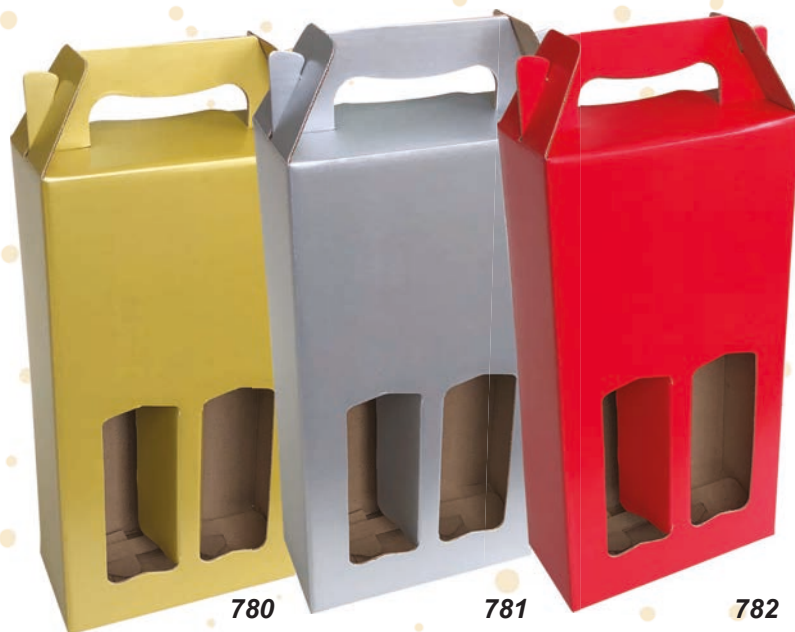

Caixa para Garrafa Colorida Microondulada

3 Cores (770 à 772) - Dourada, Prata e Vermelha

Índice	Código	Descrição	Embalagem
164	770 - 772	Garrafa (9 x 37 x 9 cm.)	10 Unidades

770

771

772

780

781