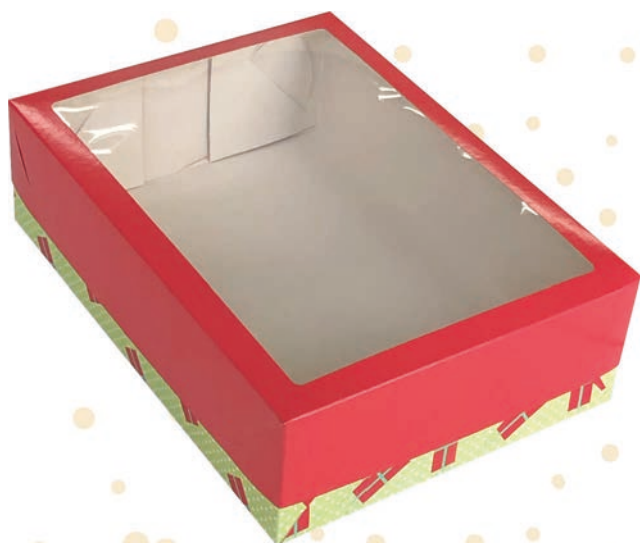

EMBALAGENS Cristina

Natal 2024

www.embalagenscristina.com.br

Sacola para Garrafa

Decorada

4 Estampas - somente embalagens sortidas / Papel Duplex 190 grms.

Índice	Código	Descrição	Embalagem
575	1850 a 1856	Garrafa (11 x 35 x 11 cm.)	12 Unidades

Sacola para Presente - Kit 518

3 Estampas - somente embalagens sortidas / Papel Duplex 190 grms.

Índice	Código	Descrição	Embalagem
552	Kit 518 - P	Pequena (14,5 x 19,5 x 8 cm.)	12 Unidades
553	Kit 518 - M	Média (21 x 27 x 10 cm.)	12 Unidades
554	Kit 518 - G	Grande (29 x 40 x 12 cm.)	12 Unidades

Sacola para Presente

6 Estampas - somente embalagens sortidas / Papel Duplex 190 grms.

Índice	Código	Descrição	Embalagem
540	SPN - 1800 a 1818	Pequena (14,5 x 19,5 x 8 cm.)	12 Unidades
539	SMN - 1800 a 1818	Média (21 x 27 x 10 cm.)	12 Unidades
538	SGN - 1800 a 1818	Grande (29 x 40 x 12 cm.)	12 Unidades

Caixa para Presente

Retangular Tampa e Fundo com Visor de PVC

2 Estampas - Papel Duplex 275 grms.

Índice	Código	Descrição	Embalagem
5446	PN - 125 / 126	Pequena (14,5 x 19 x 7,5 cm.)	10 Unidades
5445	MN - 125 / 126	Média (19 x 26 x 7,5 cm.)	10 Unidades
5444	GN - 125 / 126	Grande (25,5 x 35 x 7,5 cm.)	10 Unidades