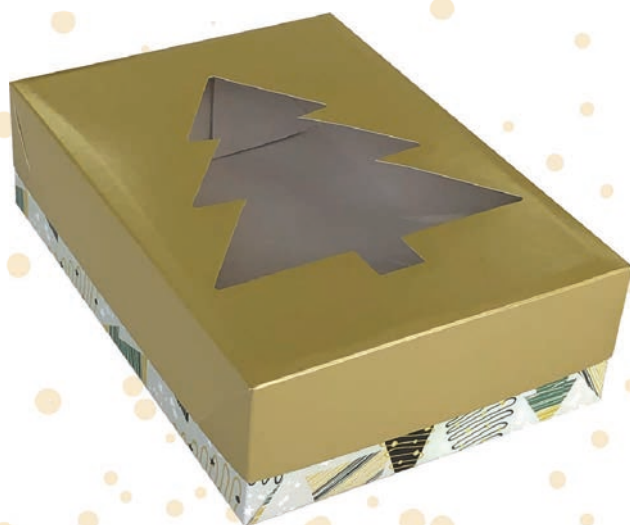

Sacola para Presente - Kit 518

3 Estampas - somente embalagens sortidas / Papel Duplex 190 grms.

Índice	Código	Descrição	Embalagem
552	Kit 518 - P	Pequena (14,5 x 19,5 x 8 cm.)	12 Unidades
553	Kit 518 - M	Média (21 x 27 x 10 cm.)	12 Unidades
554	Kit 518 - G	Grande (29 x 40 x 12 cm.)	12 Unidades

Sacola para Presente

6 Estampas - somente embalagens sortidas / Papel Duplex 190 grms.

Índice	Código	Descrição	Embalagem
540	SPN - 1800 a 1818	Pequena (14,5 x 19,5 x 8 cm.)	12 Unidades
539	SMN - 1800 a 1818	Média (21 x 27 x 10 cm.)	12 Unidades
538	SGN - 1800 a 1818	Grande (29 x 40 x 12 cm.)	12 Unidades

Caixa para Presente

Retangular Tampa e Fundo com Visor de PVC

2 Estampas - Papel Duplex 275 grms.

Índice	Código	Descrição	Embalagem
5446	PN - 125 / 126	Pequena (14,5 x 19 x 7,5 cm.)	10 Unidades
5445	MN - 125 / 126	Média (19 x 26 x 7,5 cm.)	10 Unidades
5444	GN - 125 / 126	Grande (25,5 x 35 x 7,5 cm.)	10 Unidades

125

126

Caixa para Presente Kraft

Retangular Tampa e Fundo com Visor de PVC (Árvore Natal)

Papel Duplex 275 grms.

Índice	Código	Descrição	Embalagem
5449	754 - P	Pequena (14,5 x 19 x 7,5 cm.)	10 Unidades
5448	754 - M	Média (19 x 26 x 7,5 cm.)	10 Unidades
5447	754 - G	Grande (25,5 x 35 x 7,5 cm.)	10 Unidades