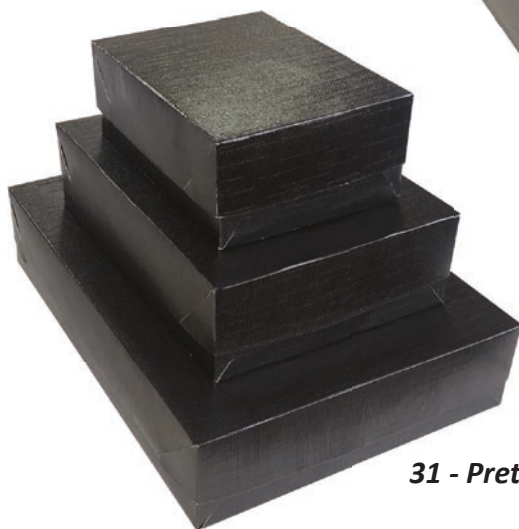

31 - Preta

Papel
Texturizado
Preto e Prata

Caixa para Presente Coleção Arabesco Retangular Tampa e Fundo Kit 194 - 4 Estampas somente embalagens sortidas

Índice	Código	Descrição	Embalagem
84	Kit 194 - P	Pequena (14,5 x 19 x 7,5 cm.)	20 Unidades
85	Kit 194 - M	Média (19 x 26 x 7,5 cm.)	16 Unidades
86	Kit 194 - G	Grande (25,5 x 35 x 7,5 cm.)	12 Unidades