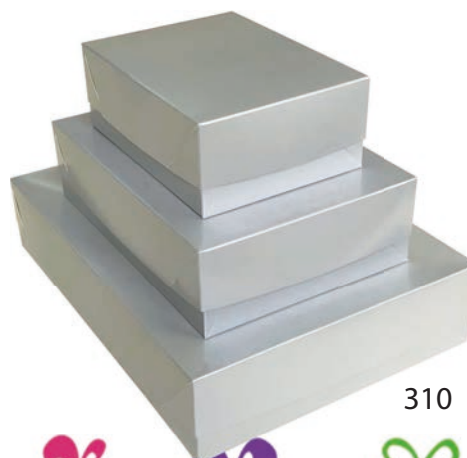

CAIXAS

Caixa para Presente

Retangular Tampa e Fundo

4 Estampas (272 à 308) Somente embalagens sortidas

Índice	Código	Descrição	Embalagem
661	272 - 308 - P	Pequena (14,5 x 19 x 7,5 cm.)	20 Unidades
660	272 - 308 - M	Média (19 x 26 x 7,5 cm.)	16 Unidades
659	272 - 308 - G	Grande (25,5 x 35 x 7,5 cm.)	12 Unidades

Caixa para Presente

Embalagem com escolha - 5 unidades iguais
somente as estampas: 309 Dourada - 310 Prata

Índice	Código	Descrição	Embalagem
565	309 - 310 - P	Pequena (14,5 x 19 x 7,5 cm.)	5 Unidades
564	309 - 310 - M	Média (19 x 26 x 7,5 cm.)	5 Unidades
563	309 - 310 - G	Grande (25,5 x 35 x 7,5 cm.)	5 Unidades

309

310