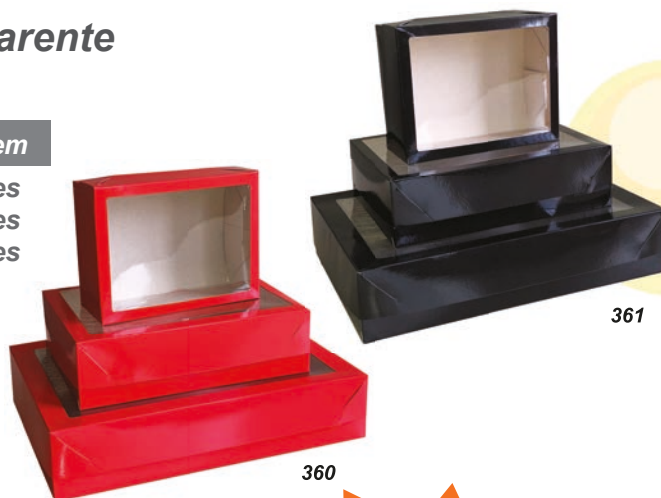

Caixa para Presente
Retangular Tampa com Visor de Pvc Transparente
2 Estampas (360 - Vermelha - 361 - Preta)

Índice	Código	Descrição	Embalagem
370	360 - 361 - P	Pequena (14,5 x 19 x 7,5 cm.)	5 Unidades
369	360 - 361 - M	Média (19 x 26 x 7,5 cm.)	5 Unidades
368	360 - 361 - G	Grande (25,5 x 35 x 7,5 cm.)	5 Unidades

Caixa para Presente
Flexíveis
5 Estampas (86 à 97) somente embalagens sortidas

Índice	Código	Descrição	Embalagem
686	86 - 97 - P	Pequena (15 x 22 x 5 cm.)	20 Unidades
685	86 - 97 - M	Média (22 x 30 x 5 cm.)	16 Unidades
684	86 - 97 - G	Grande (23 x 35 x 6cm.)	12 Unidades