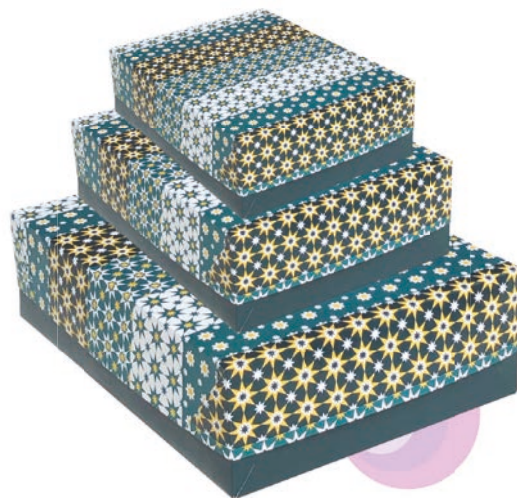

CAIXAS

Caixa para Presente Coleção Viena Retangular Tampa e Fundo Papel Texturizado Preto e Prata

Índice	Código	Descrição	Embalagem
184	31 - 32 - P	Pequena (14,5 x 19 x 7,5 cm.)	10 Unidades
185	31 - 32 - M	Média (19 x 26 x 7,5 cm.)	10 Unidades
186	31 - 32 - G	Grande (25,5 x 35 x 7,5 cm.)	10 Unidades

Papel
Texturizado
Preto e Prata

Caixa para Presente Coleção Arabesco Retangular Tampa e Fundo Kit 194 - 4 Estampas somente embalagens sortidas

Índice	Código	Descrição	Embalagem
84	Kit 194 - P	Pequena (14,5 x 19 x 7,5 cm.)	20 Unidades
85	Kit 194 - M	Média (19 x 26 x 7,5 cm.)	16 Unidades
86	Kit 194 - G	Grande (25,5 x 35 x 7,5 cm.)	12 Unidades