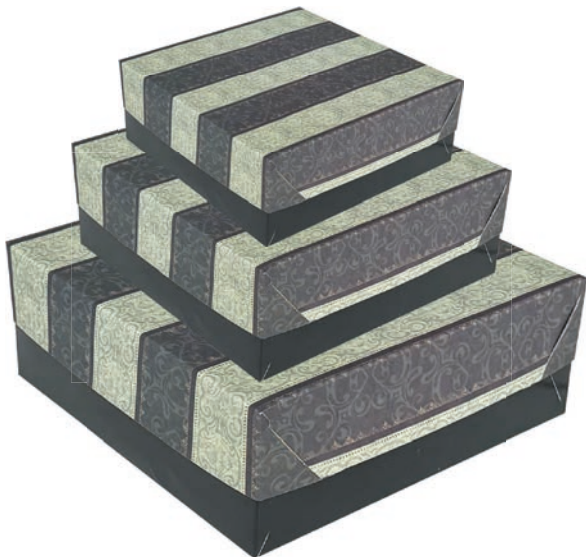

CAIXAS

Caixa para Presente

Quadrada Tampa e Fundo

4 Estampas (491 à 496) somente embalagens sortidas

Índice	Código	Descrição	Embalagem
6603	491 - 496 - P	Pequena (16 x 16 x 7 cm.)	20 Unidades
6602	491 - 496 - M	Média (21 x 21 x 8 cm.)	16 Unidades
6601	491 - 496 - G	Grande (28 x 28 x 10 cm.)	12 Unidades