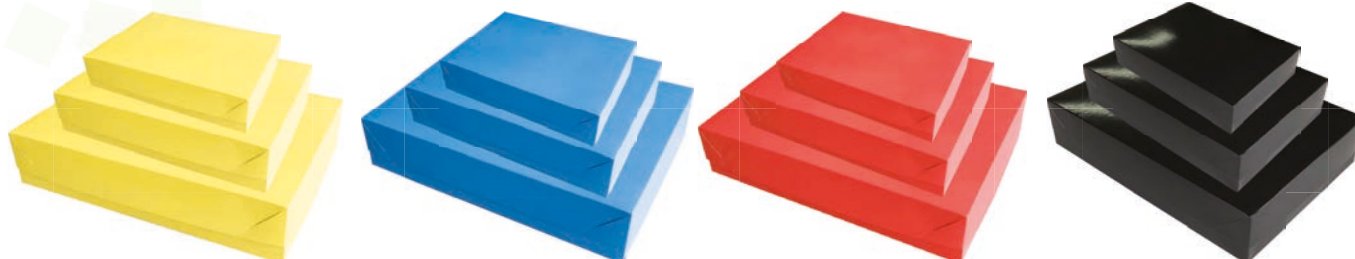

CAIXAS

Caixa para Presente Tons Fortes
Retangular Tampa e Fundo
4 cores - Kit 80 - somente embalagens sortidas

Índice	Código	Descrição	Embalagem
124	80 - G	Grande (25,5 x 35 x 7,5cm.)	12 Unidades