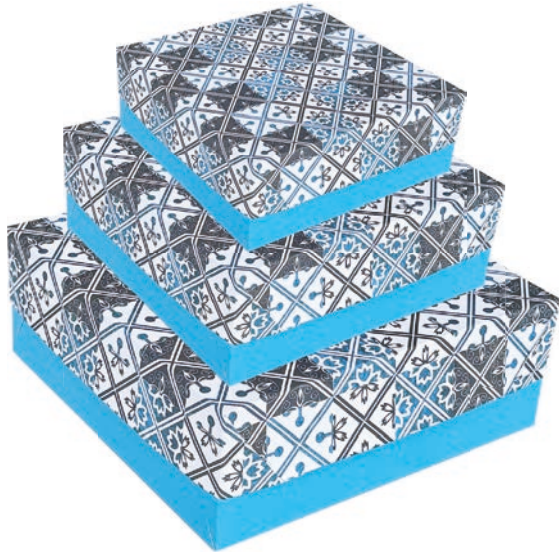

CAIXAS

Caixa para Presente

Quadrada Tampa e Fundo

4 Estampas (491 à 496) somente embalagens sortidas

Índice	Código	Descrição	Embalagem
6603	491 - 496 - P	Pequena (16 x 16 x 7 cm.)	20 Unidades
6602	491 - 496 - M	Média (21 x 21 x 8 cm.)	16 Unidades
6601	491 - 496 - G	Grande (28 x 28 x 10 cm.)	12 Unidades