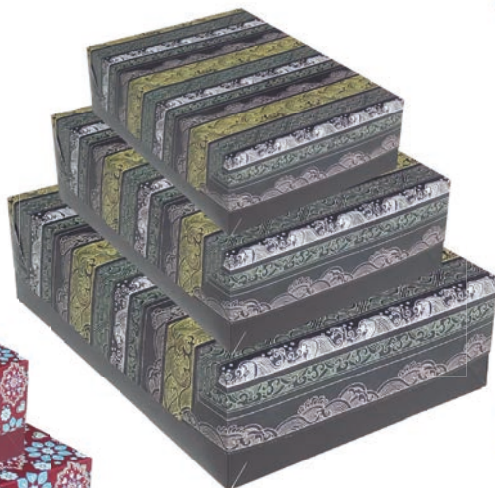

CAIXAS

Caixa para Presente Coleção Viena Retangular Tampa e Fundo Papel Texturizado Preto e Prata

Índice	Código	Descrição	Embalagem
184	31 - 32 - P	Pequena (14,5 x 19 x 7,5 cm.)	10 Unidades
185	31 - 32 - M	Média (19 x 26 x 7,5 cm.)	10 Unidades
186	31 - 32 - G	Grande (25,5 x 35 x 7,5 cm.)	10 Unidades

32 - Prata

31 - Preta

Papel
Texturizado
Preto e Prata

Caixa para Presente Coleção Arabesco Retangular Tampa e Fundo Kit 194 - 4 Estampas somente embalagens sortidas

Índice	Código	Descrição	Embalagem
84	Kit 194 - P	Pequena (14,5 x 19 x 7,5 cm.)	20 Unidades
85	Kit 194 - M	Média (19 x 26 x 7,5 cm.)	16 Unidades
86	Kit 194 - G	Grande (25,5 x 35 x 7,5 cm.)	12 Unidades