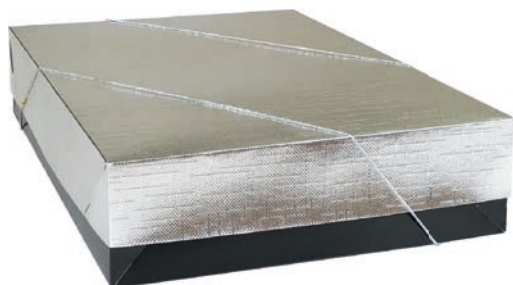

Caixa para Presente Coleção Veneza Retangular Tampa Texturizada Prata com Elástico Kit 245

Índice	Código	Descrição	Embalagem
128	Kit 245 - P	Pequena (14,5 x 19 x 7,5 cm.)	10 Unidades
129	Kit 245 - M	Média (19 x 26 x 7,5 cm.)	10 Unidades
130	Kit 245 - G	Grande (25,5 x 35 x 7,5 cm.)	10 Unidades