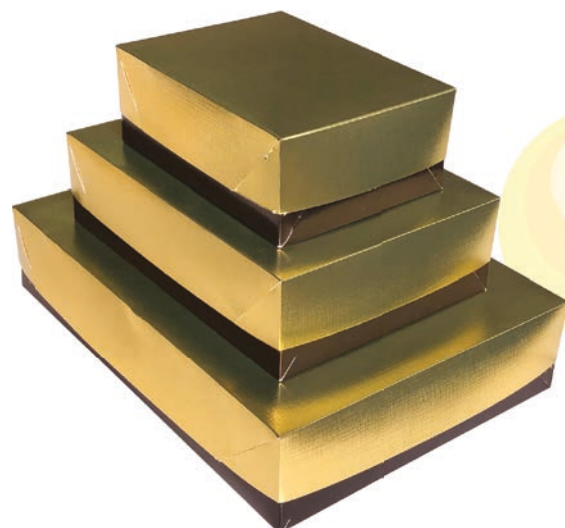

Caixa para Presente Madri Retangular Tampa Texturizada Dourada Kit 117

Índice	Código	Descrição	Embalagem
180	Kit 117 - P	Pequena (14,5 x 19 x 7,5 cm.)	10 Unidades
179	Kit 117 - M	Média (19 x 26 x 7,5 cm.)	10 Unidades
178	Kit 117 - G	Grande (25,5 x 35 x 7,5 cm.)	10 Unidades