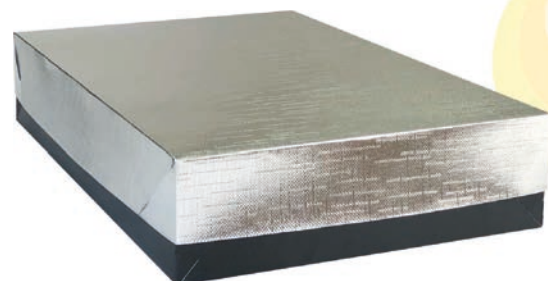

Caixa para Presente Coleção Veneza Retangular Tampa Texturizada Prata Kit 244

Índice	Código	Descrição	Embalagem
116	Kit 244 - P	Pequena (14,5 x 19 x 7,5 cm.)	10 Unidades
117	Kit 244 - M	Média (19 x 26 x 7,5 cm.)	10 Unidades
118	Kit 244 - G	Grande (25,5 x 35 x 7,5 cm.)	10 Unidades