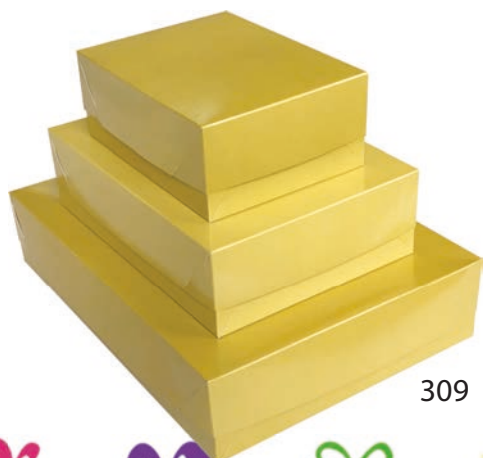

Caixa para Presente

Retangular Tampa e Fundo

4 Estampas (272 à 308) Somente embalagens sortidas

Índice	Código	Descrição	Embalagem
661	272 - 308 - P	Pequena (14,5 x 19 x 7,5 cm.)	20 Unidades
660	272 - 308 - M	Média (19 x 26 x 7,5 cm.)	16 Unidades
659	272 - 308 - G	Grande (25,5 x 35 x 7,5 cm.)	12 Unidades

Caixa para Presente

Embalagem com escolha - 5 unidades iguais
somente as estampas: 309 Dourada - 310 Prata

Índice	Código	Descrição	Embalagem
565	309 - 310 - P	Pequena (14,5 x 19 x 7,5 cm.)	5 Unidades
564	309 - 310 - M	Média (19 x 26 x 7,5 cm.)	5 Unidades
563	309 - 310 - G	Grande (25,5 x 35 x 7,5 cm.)	5 Unidades