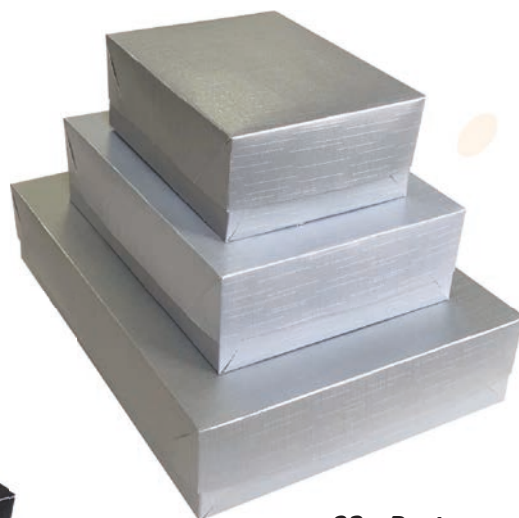

CAIXAS

Caixa para Presente Coleção Viena Retangular Tampa e Fundo Papel Texturizado Preto e Prata

Índice	Código	Descrição	Embalagem
184	31 - 32 - P	Pequena (14,5 x 19 x 7,5 cm.)	10 Unidades
185	31 - 32 - M	Média (19 x 26 x 7,5 cm.)	10 Unidades
186	31 - 32 - G	Grande (25,5 x 35 x 7,5 cm.)	10 Unidades

32 - Prata